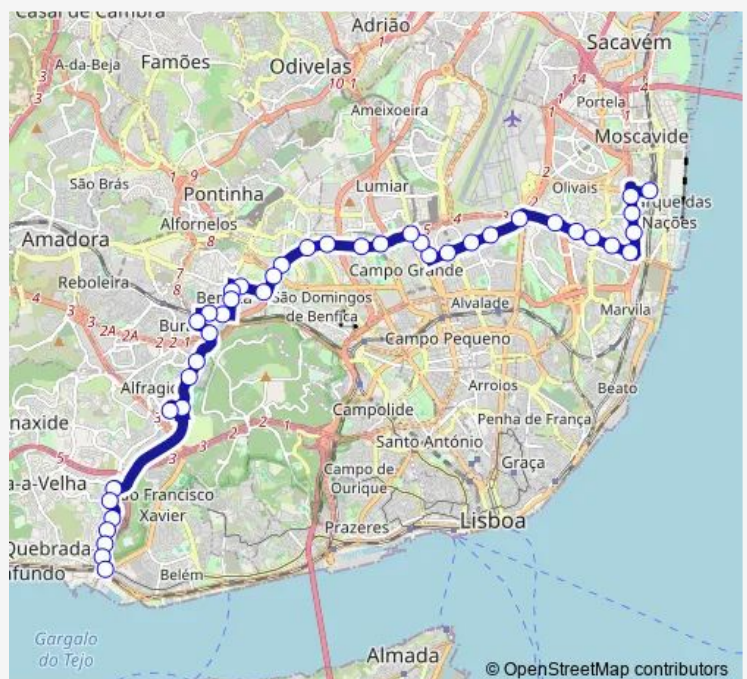

### Route schedule

Estação Oriente (Interface) — Algés

Monday 00:23-23:46

Tuesday 00:23-23:46

Wednesday 00:23-23:46

Thursday 00:23-23:46

Friday 00:23-23:46

Saturday 00:23-23:46

### Route info

Direction: Estação Oriente (Interface)

Stops: 41

Trip Duration: 0 hour 49 min

750 — Estação Oriente - Algés

Colégio Militar (Metro)

Calhariz

Esc. Pedro Santarém

## Route info

Direction: Algés

Stops: 39

Trip Duration: 0 hour 53 min

Campo Grande - Av. Brasil

Hosp. Júlio Matos

Lnec

Pote Água