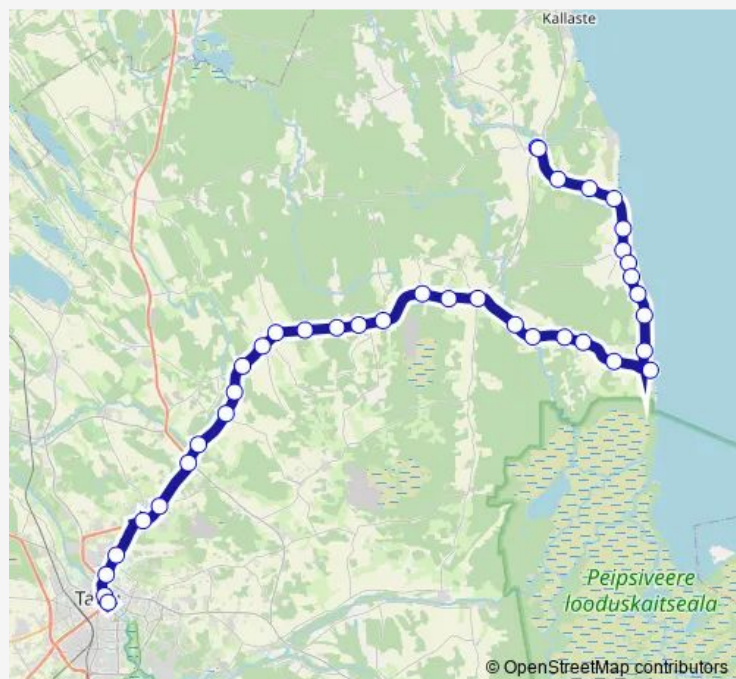

### Route schedule

Alatskivi — Tartu bussijaam

Monday 09:15

Tuesday 09:15

Wednesday 09:15

Thursday 09:15

Friday 09:15

Saturday —

### Route info

Direction: Alatskivi

Stops: 38

Trip Duration: 1 hour 5 min

750 — Alatskivi - Varnja - Koosa - Tartu

Sookalduse

Teini

Matjama