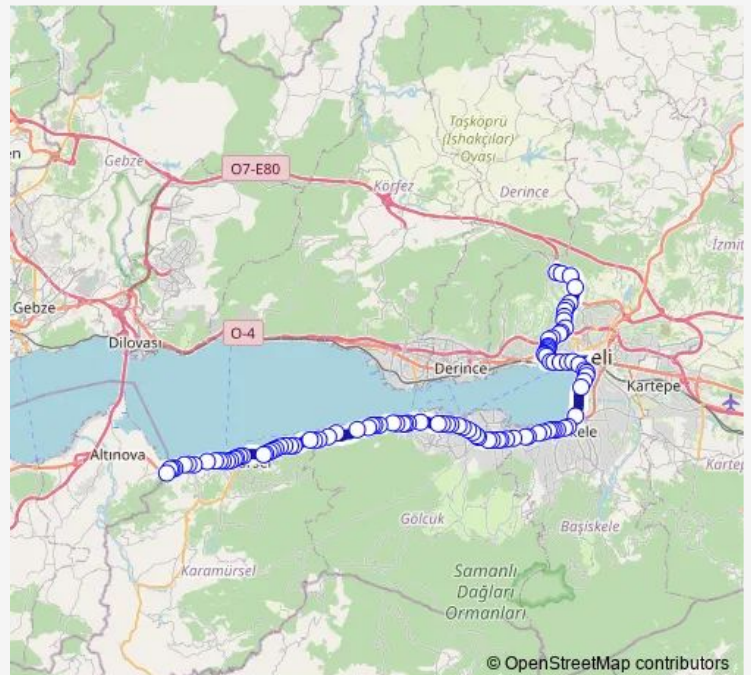

Friday 06:45-23:00

Saturday 06:45-23:00

Sunday 06:45-23:00

**Route info**

Direction: Umuttepe Peronlar

Stops: 101

Trip Duration: 1 hour 23 min

© OpenStreetMap contributors

■ 750 — Karamürsel-Gölcük-İzmit(Eski YOL)-Umuttepe

**BusMaps**

Bati Terminal Kavşacı

Tren Gari Güney Yanyol 2

Adnan Menderes

Mimar Sinan ÜST Geçit S.Derviřođlu 1

Turgut Özal Güney Yanyol 2

İzmit İtfaiye