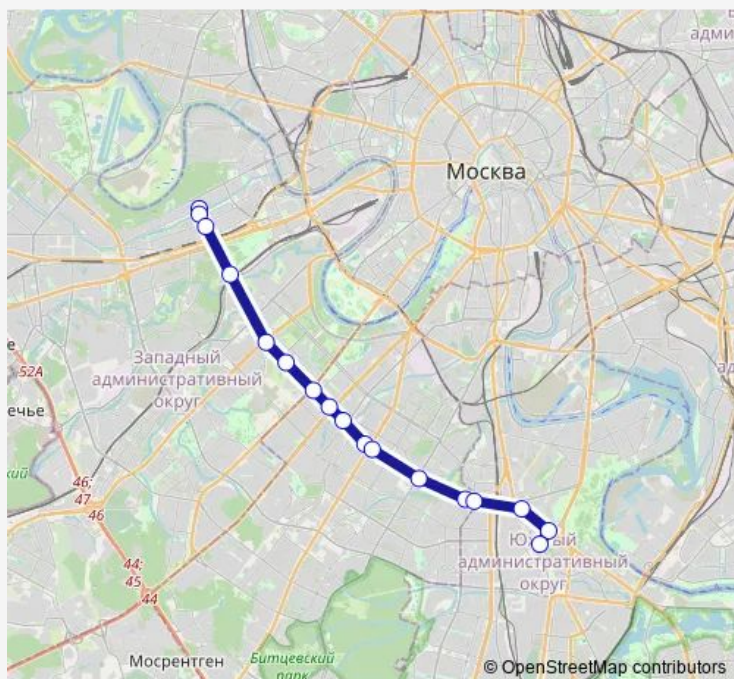

Bus e29 Метро «Каширская» - Метро «Филёвский парк»

[Go to website](#)

**Direction**

Метро «Каширская» — Метро «Филёвский парк»

17 stops

[Open route schedule](#)

- Метро «Каширская»
- Метро «Каширская»
- Библиотека имени Льва Толстого
- Симферопольский бульвар
- Метро «Нахимовский проспект»
- Севастопольский проспект
- Метро «Профсоюзная»
- Метро «Профсоюзная»
- Черёмушкинский рынок
- Ленинский проспект
- Метро «Университет»
- Библиотека Мгу
- Метро «Ломоносовский проспект»
- Метро «Минская»
- Площадь Ромена Роллана
- Метро «Филёвский парк»
- Метро «Филёвский парк»

**Route schedule**

Метро «Каширская» — Метро «Филёвский парк»

Monday	04:25-00:26 <sup>+1</sup>
Tuesday	04:25-00:26 <sup>+1</sup>
Wednesday	04:25-00:26 <sup>+1</sup>
Thursday	04:25-00:26 <sup>+1</sup>
Friday	04:25-00:26 <sup>+1</sup>
Saturday	04:25-00:27 <sup>+1</sup>
Sunday	04:25-00:27 <sup>+1</sup>

**Route info**

Direction: Метро «Каширская»

Stops: 17

Trip Duration: 0 hour 50 min

**e29 — Метро «Каширская» - Метро «Филёвский парк»** **BusMaps**

## Direction

Метро «Филёвский парк» — Метро «Каширская»

17 stops

[Open route schedule](#)

Метро «Филёвский парк»

Метро «Филёвский парк»

Площадь Ромена Роллана

Метро «Минская»