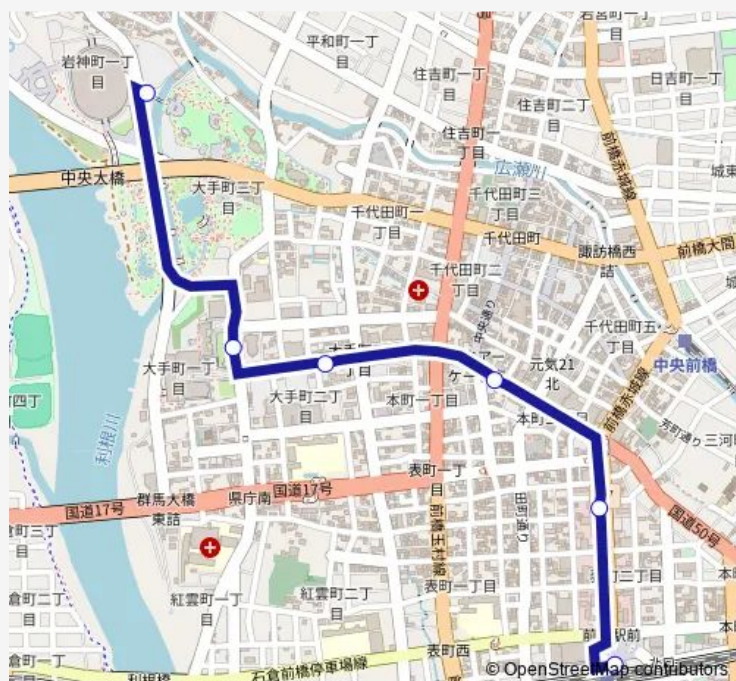

### Route schedule

前橋公園グリーンドーム — 前橋駅

Monday 11:49-14:59

Tuesday 11:49-14:59

Wednesday 11:49-14:59

Thursday 11:49-14:59

Friday 11:49-14:59

Saturday 12:09

### Route info

Direction: 前橋公園グリーンドーム

Stops: 7

Trip Duration: 0 hour 11 min

55A 前橋公園線

BusMaps