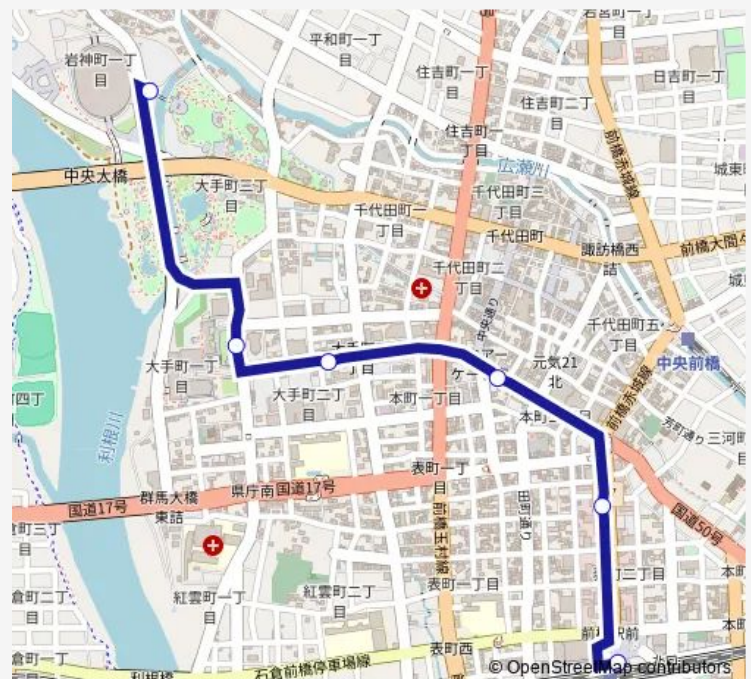

Tuesday 11:49-14:59

Wednesday 11:49-14:59

Thursday 11:49-14:59

Friday 11:49-14:59

Saturday 12:09

Sunday 12:09

Route info

Direction: 前橋公園グリーンドーム

Stops: 7

Trip Duration: 0 hour 11 min

55A 前橋公園線

BusMaps

Direction

前橋駅 — 前橋公園グリーンドーム

6 stops

[Open route schedule](#)

Monday	10:35-15:50
Tuesday	10:35-15:50
Wednesday	10:35-15:50
Thursday	10:35-15:50
Friday	10:35-15:50
Saturday	11:30-15:50
Sunday	11:30-15:50

Route info

Direction: 前橋駅

Stops: 6

Trip Duration: 0 hour 12 min