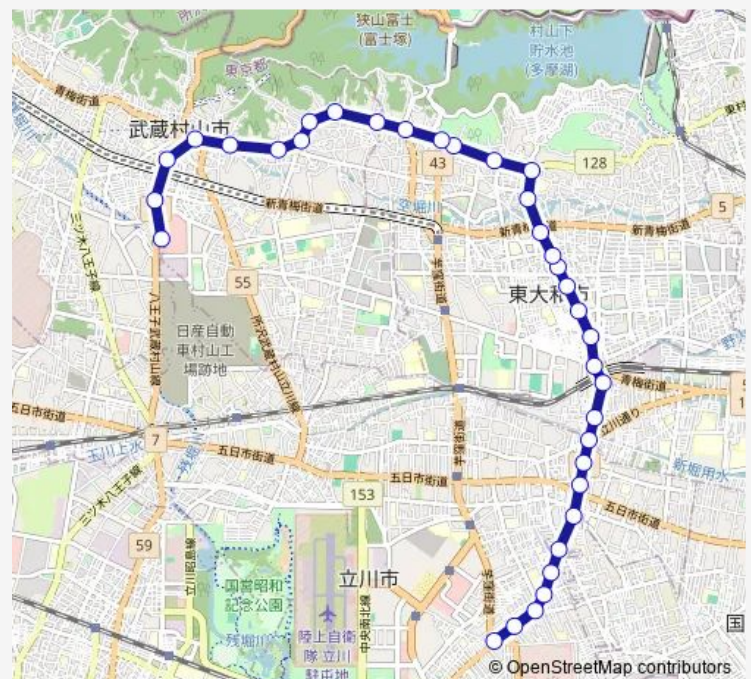

Saturday 15:36

Sunday 21:20

Route info

Direction: イオンモールむさし村山

Stops: 35

Trip Duration: 0 hour 35 min

立 3 7 - 1

南街通り

東大和市駅

都立薬用植物園前

中島町

小川橋

スマイルタウン前

砂川九番

幸町三丁目（立川市）

榎戸弁天

東栄会

昭和第一学園

栄町二丁目

栄町三丁目

西武バス立川営業所

Direction

西武バス立川営業所 — イオンモールむさし村山

35 stops

Friday 05:24-07:02

Saturday 05:44-07:00

Sunday 06:32-09:13

Route info

Direction: 西武バス立川営業所

Stops: 35

Trip Duration: 0 hour 44 min

大橋