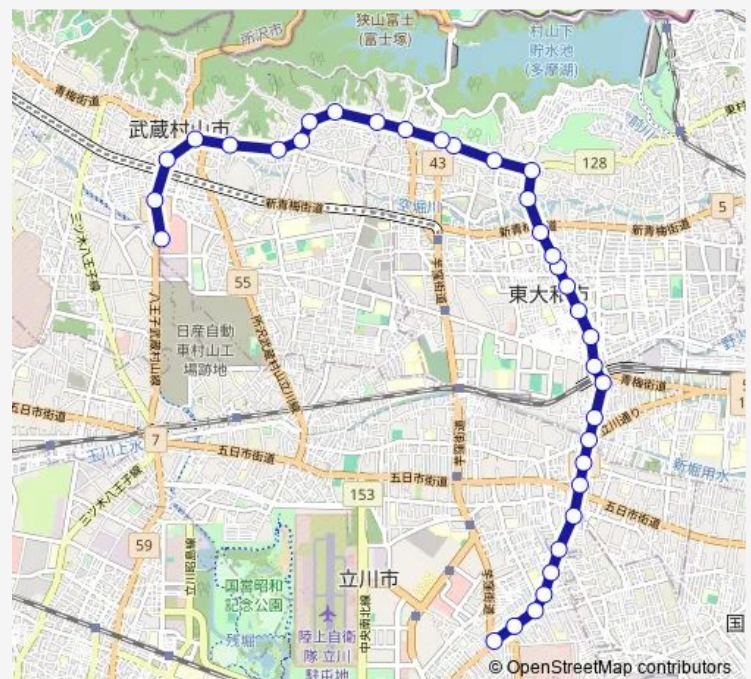

Saturday 15:36

Sunday 21:20

Route info

Direction: イオンモールむさし村山

Stops: 35

Trip Duration: 0 hour 42 min

立 3 7 - 1

南街通り

東大和市駅

都立薬用植物園前

中島町

小川橋

スマイルタウン前

砂川九番

幸町三丁目（立川市）

榎戸弁天

東栄会

昭和第一学園

栄町二丁目

栄町三丁目

西武バス立川営業所

Direction

西武バス立川営業所 — イオンモールむさし村山

35 stops

Friday 05:24-07:02

Saturday 05:44-07:00

Sunday 06:32-09:13

Route info

Direction: 西武バス立川営業所

Stops: 35

Trip Duration: 0 hour 32 min

大橋