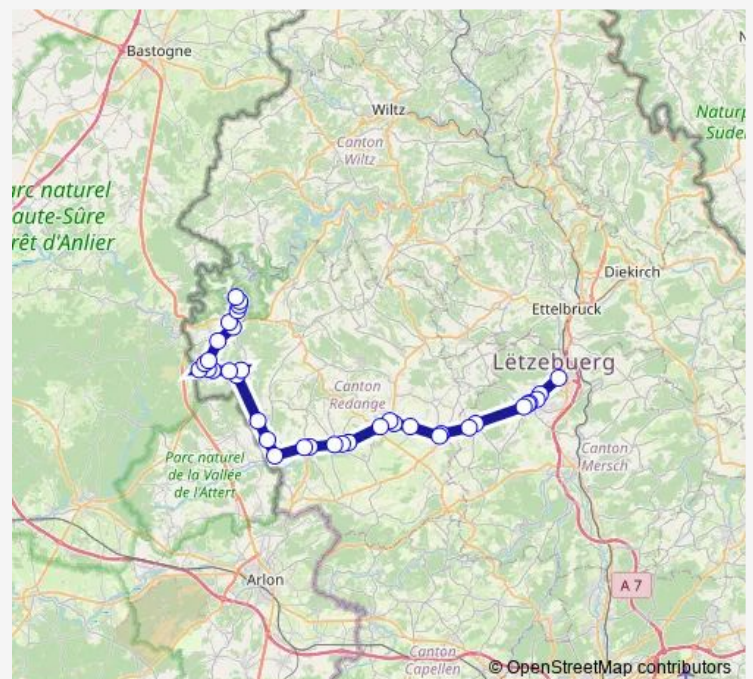

Thursday 06:15-22:15

Friday 06:15-22:15

Saturday 06:15-22:15

Sunday 06:15

Route info

Direction: Colmar-Berg, Usines

Stops: 37

Trip Duration: 0 hour 54 min

■ 92U

BusMaps

Petit-Nobressart, Am Pesch

Holtz, Molkerei

Holtz, Um Bur

Héiltzerstee

Perlé, Héiltzerwee

Perlé, Schoul

Perlé, An der Huel

Perlé, Kuelewee

Perlé, Gare

Wolwëner Halt

Flatzbour

Bigonville, Kimm

Bigonville, Réimerwee

Bigonville, Am Duerf

Route info

Direction: Bigonville, Knupp

Stops: 35

Trip Duration: 0 hour 56 min

Everlange, Beim Engel

Useldange, Spuerkeess

Boevange, Gare

Boevange-sur-Attert, Millen