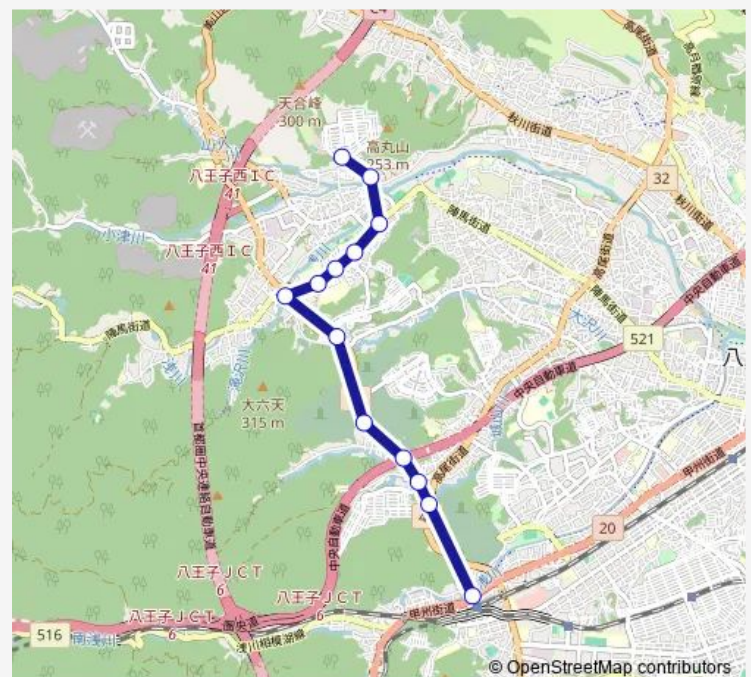

高尾駅北口

### Route info

Direction: 宝生寺団地

Stops: 13

Trip Duration: 0 hour 21 min