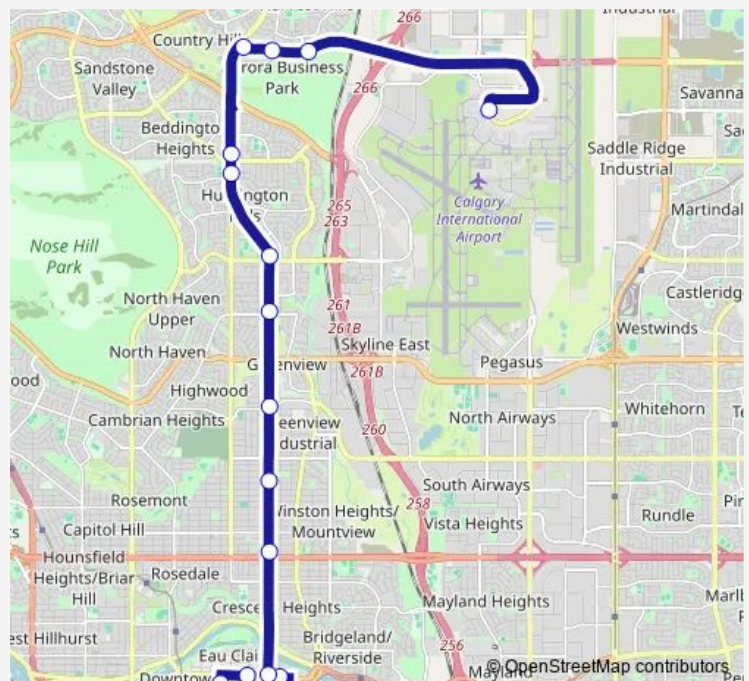

NB Barlow TR @ Airport RD Ne

WB 96 AV NE @ Harvest Hills Li

WB 96 AV NE @ Harvest Rose Pa

SB Harvest Hills BV @ 96 AV Ne

SB Centre ST N @ N. of Beddington BV N

SB Centre ST N @ 78 AV N

SB Centre ST N @ 64 AV N

SB Centre ST N @ Northmount DR N

SB Centre ST N @ 40 AV N

SB Centre ST N @ 28 AV N

SB Centre ST N @ 16 AV N

SB Centre St S @ 4 Ave Sw

WB 4 AV SW @ 2 ST Sw

Route schedule

YYC Airport Domestic Terminal — WB 4 AV SW @ 2 ST Sw

Monday	05:20-01:20 ⁺¹
Tuesday	05:20-01:20 ⁺¹
Wednesday	05:20-01:20 ⁺¹
Thursday	05:20-01:20 ⁺¹
Friday	05:20-01:20 ⁺¹
Saturday	05:30-00:28 ⁺¹
Sunday	05:30-00:28 ⁺¹

Route info

Direction: YYC Airport Domestic Terminal

Stops: 15

Trip Duration: 0 hour 33 min

300 — BRT Airport/City Centre

Direction

WB 4 AV SW @ 2 ST Sw — YYC Airport Domestic Terminal

19 stops

[Open route schedule](#)

WB 4 AV SW @ 2 ST Sw