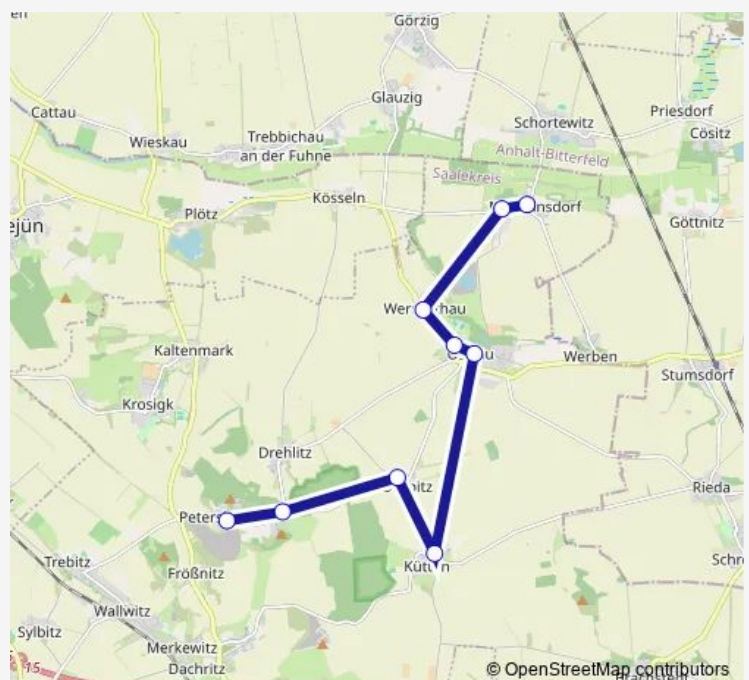

Direction

Petersberg (Saalekreis), Grüne Gasse — Mösthinsdorf, Möster Hauptstr.

9 stops

[Open route schedule](#)

Petersberg (Saalekreis), Grüne Gasse

Petersberg (Saalekreis), Siedlung

Drobitz, Petersberger Str.

Kütten, Christian-Reuter-Platz

Ostrau (Petersberg), Schloss

Ostrau (Petersberg), Schule

Werderthau (Petersberg)

Mösthinsdorf, Engelsplatz

Mösthinsdorf, Möster Hauptstr.

Route schedule

Petersberg (Saalekreis), Grüne Gasse — Mösthinsdorf, Möster Hauptstr.

Monday 05:10-22:10

Tuesday 05:10-22:10

Wednesday 05:10-22:10

Thursday 05:10-22:10

Friday 05:10-22:10

Saturday 07:10-21:10

Sunday 17:10-21:10

Route info

Direction: Petersberg (Saalekreis), Grüne Gasse

Stops: 9

Trip Duration: 0 hour 24 min

Direction

Mösthinsdorf, Möster Hauptstr. — Petersberg (Saalekreis), Grüne Gasse

7 stops

[Open route schedule](#)

Mösthinsdorf, Möster Hauptstr.