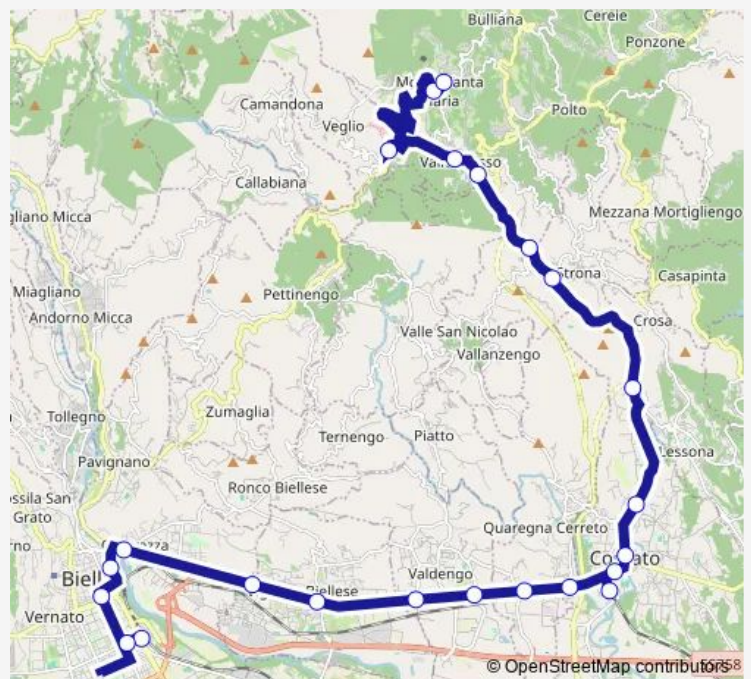

BIELLA - VIA CARDUCCI - OSPEDALE

BIELLA - PIAZZA VITTORIO VENETO - PORTICI

Route schedule

QUAREGNA - ESSELUNGA — BIELLA - PIAZZA VITTORIO VENETO - PORTICI

Monday 06:52

Tuesday 06:52

Wednesday 06:52

Thursday 06:52

Friday 06:52

Saturday —

Sunday —

Route info

Direction: QUAREGNA - ESSELUNGA

Stops: 14

Trip Duration: 0 hour 33 min

Direction

VALLE MOSSO - AUTOSTAZIONE — BIELLA - SAN PAOLO STAZIONE FERROVIARIA - MOVICENTRO

25 stops

[Open route schedule](#)

VALLE MOSSO - AUTOSTAZIONE

VALLE MOSSO - CHIESA

VEGLIO - PICCO

MOSSO - PIAZZA ITALIA

MOSSO - ITC MOTTA

VALLE MOSSO - VIEBOLCHE

VALLE MOSSO - CROCEMOSSO

VALLE MOSSO - MOLINA - ITIS

VALLE MOSSO - AUTOSTAZIONE

VALLE MOSSO - CAMPORE

STRONA - BOTTO

COSSATO - PONTE GUELPA

COSSATO - ASL