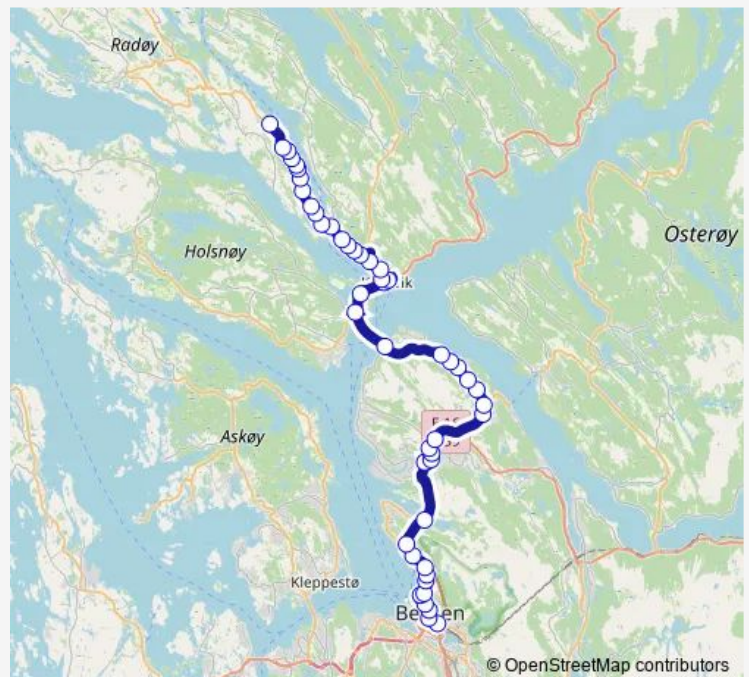

Handelshøyskolen

Eidsvåg E39

Åsane terminal

Rollandskrysset

Litleåskrysset

Salhuskrysset

Ikea Åsane

Haukåsvegen

Myrsæter

Haukåsskogen

Almåsvegen

Route schedule

Bergen busstasjon — Knarvik terminal

Monday	—
Tuesday	—
Wednesday	—
Thursday	—
Friday	25:00 ⁺¹
Saturday	25:00 ⁺¹
Sunday	—

Route info

Direction: Bergen busstasjon

Stops: 33

Trip Duration: 0 hour 53 min

■ 300 — Knarvik-Åsane-Bergen

Hylkje

Tuft

Langamyrane

Klauvaneset

Flatøy terminal