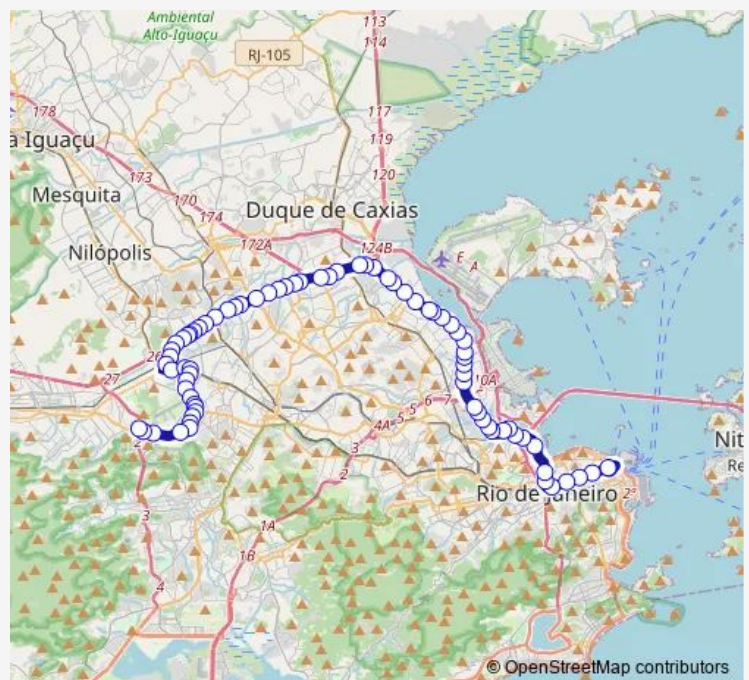

### Route schedule

Ponto Final: Candelária : Linhas para Zona Oeste — Terminal Sulacap : Plataforma A (Ônibus Convencionais)

Monday 00:00

Tuesday 00:00

Wednesday 00:00

Thursday 00:00

Friday 00:00

Saturday 00:00

### Route info

Direction: Ponto Final: Candelária : Linhas para Zona Oeste

Stops: 76

Trip Duration: 1 hour 21 min

300 — Terminal Sulacap - Candelária

Rubens Vaz

Parque União

Almirante Frontin