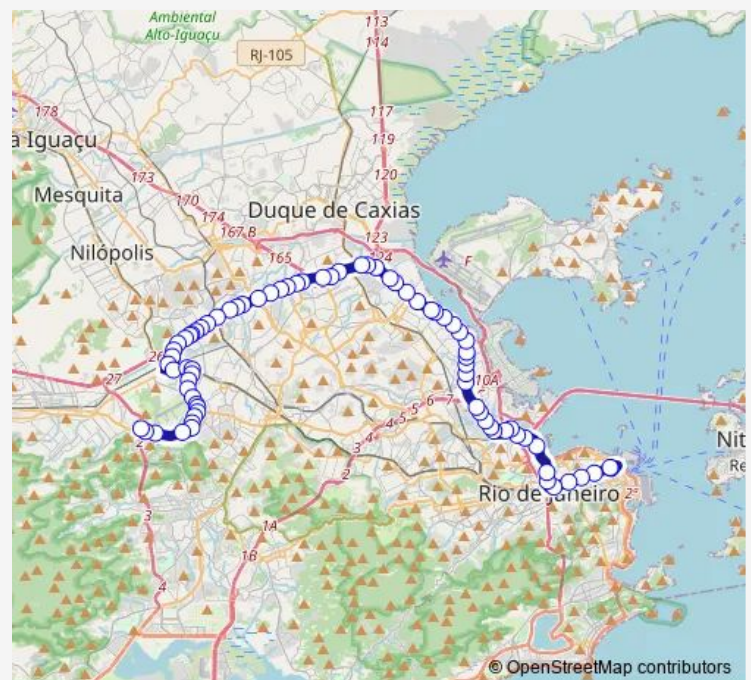

### Route schedule

Ponto Final: Candelária : Linhas para Zona Oeste — Terminal Sulacap : Plataforma A (Ônibus Convencionais)

Monday	00:00
Tuesday	00:00
Wednesday	00:00
Thursday	00:00
Friday	00:00
Saturday	00:00
Sunday	00:00

### Route info

Direction: Ponto Final: Candelária : Linhas para Zona Oeste

Stops: 76

Trip Duration: 1 hour 44 min

300 — Terminal Sulacap - Candelária

Rubens Vaz

Parque União

Almirante Frontin