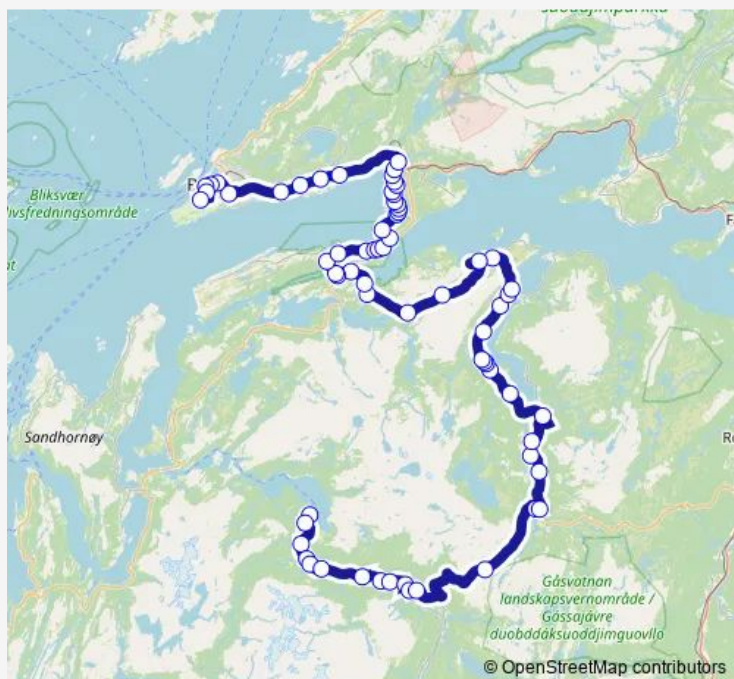

Thursday 06:40

Friday 06:40

Saturday —

Sunday —

Route info

Direction: Bodø lufthavn

Stops: 50

Trip Duration: 1 hour 42 min

■ 300 — Bodø - Misvær - Beiarn

Sjøhaugen

Øyjorda

Skålbunes

Steinmyra

Godøya

Høiskar

Ytteråsen