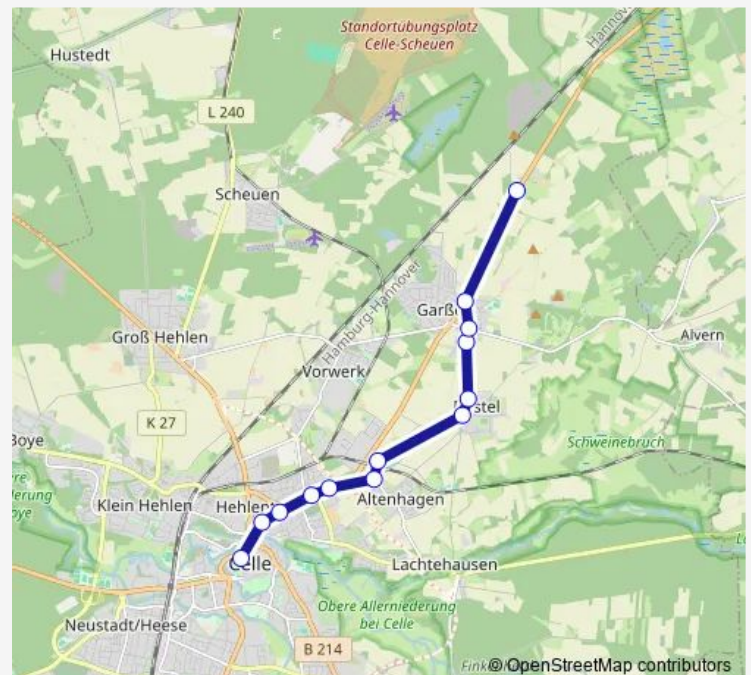

Bus 300

[Go to website](#)

Direction

Celle Schlossplatz/Museum — Hornshof Hornshof

13 stops

[Open route schedule](#)

Celle Schlossplatz/Museum

Celle Allgemeines Krankenhaus

Garßen Schule

Garßen Ortsmitte / B 191

Hornshof Hornshof

Route schedule

Celle Schlossplatz/Museum — Hornshof Hornshof

Monday	20:30-00:10 ⁺¹
Tuesday	20:30-00:10 ⁺¹
Wednesday	—
Thursday	20:30-00:10 ⁺¹
Friday	20:30-00:10 ⁺¹
Saturday	20:30-00:10 ⁺¹
Sunday	08:45-00:10 ⁺¹

Route info

Direction: Celle Schlossplatz/Museum

Stops: 13

Trip Duration: 0 hour 10 min

300

BusMaps

Direction

Hornshof Hornshof — Celle Schlossplatz

14 stops

[Open route schedule](#)

Hornshof Hornshof

Garßen Ortsmitte / B 191

Garßen Schule

Garßen Hundehoopsfeld

Bostel Straßenkamp

Bostel Ortsmitte