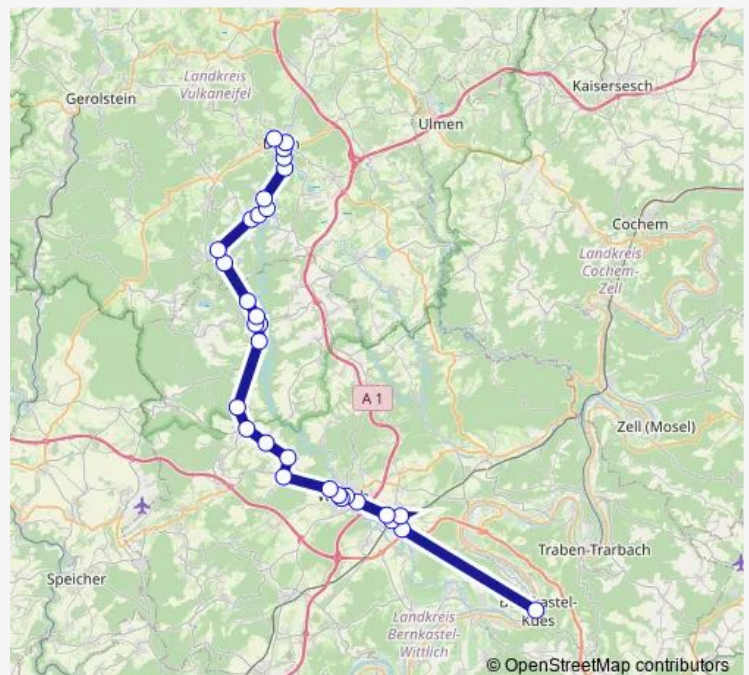

### Route schedule

Kues, Forum — Daun, Zob

Monday 04:59-21:46

Tuesday 04:59-21:46

Wednesday 04:59-21:46

Thursday 04:59-21:46

Friday 04:59-23:46

Saturday 07:46-23:46

### Route info

Direction: Kues, Forum

Stops: 31

Trip Duration: 1 hour 54 min

■ 300

Bleckhausen, Siedlung

Üdersdorf, Manderscheider Str.

Üdersdorf, Abzw. Schule

Trittscheid, Abzw. L46

Weiersbach, Brücke

Gemünden, Maarstraße

Daun, Jugendherberge

Daun, Krankenhaus

Daun, Bahnhofsstraße

Daun, Zob

## Route info

Direction: Daun, Zob

Stops: 31

Trip Duration: 1 hour 54 min

Wittlich, Rudolf-Diesel-Straße

Wengerohr, Friedhof

Wittlich, Hauptbahnhof

Wengerohr, Bernkasteler Str.