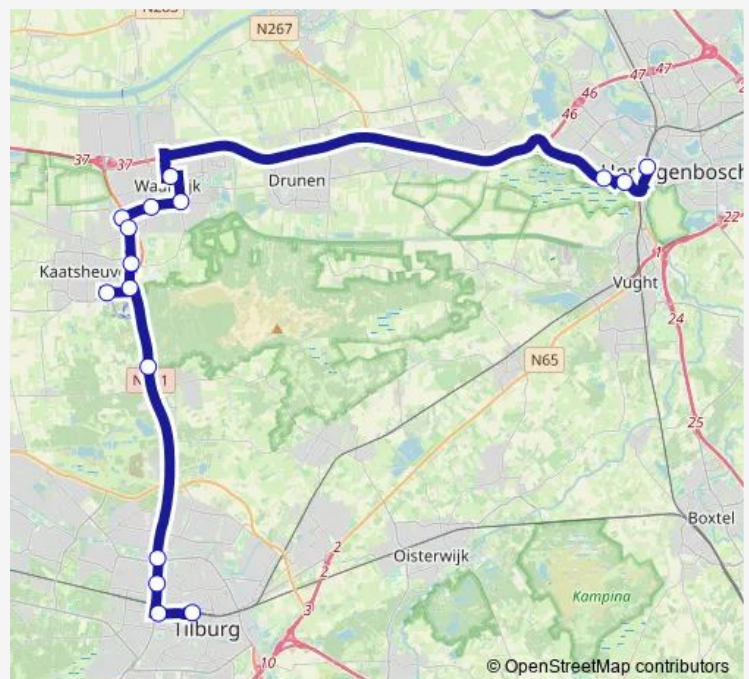

Tilburg, Hart van Brabantlaan

Tilburg, Ringbaan West

Tilburg, Ringbaan West Rotonde

Loon op Zand, Busstation

Kaatsheuvel, Efteling

Kaatsheuvel, Horst

Kaatsheuvel, Vaartstraat

Sprang Capelle, Sprang Kruispunt

Waalwijk, Noorder Allee

Waalwijk, Mozartlaan

Waalwijk, Blyde Incomstelaan

Waalwijk, Busstation Vredesplein

's-Hertogenbosch, Vlijmenseweg

's-Hertogenbosch, Onderwijsboulevard

's-Hertogenbosch, Centraal Station (A)

Route schedule

Tilburg, Centraal Station (C) — 's-Hertogenbosch, Centraal Station (A)

Monday —

Tuesday —

Wednesday —

Thursday 06:06-19:27

Friday —

Saturday —

Sunday —

Route info

Direction: Tilburg, Centraal Station (C)

Stops: 16

Trip Duration: 0 hour 59 min

300 — Tilburg via Waalwijk - 's-Hertogenbosch

Direction

Waalwijk, Busstation Vredesplein — Tilburg, Centraal Station (G)