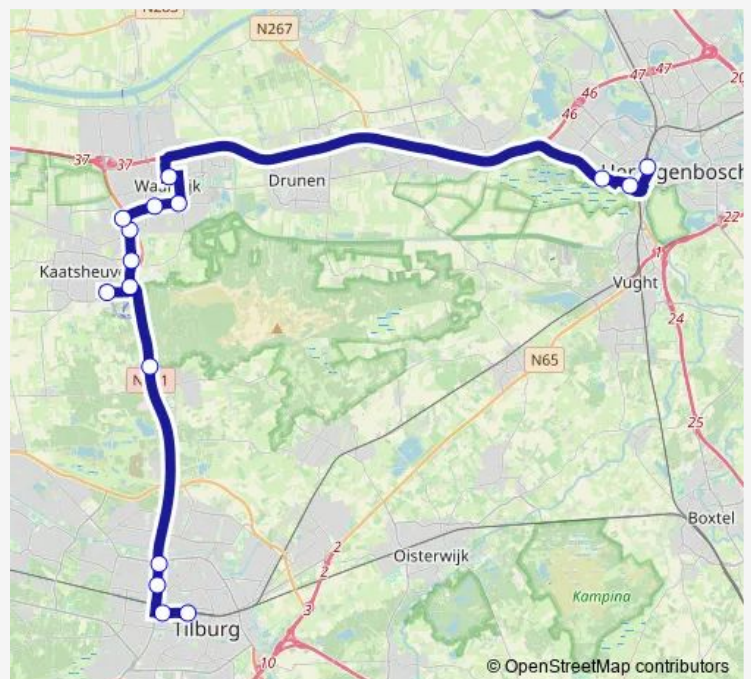

Tilburg, Hart van Brabantlaan

Tilburg, Ringbaan West

Tilburg, Ringbaan West Rotonde

Loon op Zand, Busstation

Kaatsheuvel, Efteling

Kaatsheuvel, Horst

Kaatsheuvel, Vaartstraat

Sprang Capelle, Sprang Kruispunt

Waalwijk, Noorder Allee

Waalwijk, Mozartlaan

Waalwijk, Blyde Incomstelaan

Waalwijk, Busstation Vredesplein

's-Hertogenbosch, Vlijmenseweg

's-Hertogenbosch, Onderwijsboulevard

's-Hertogenbosch, Centraal Station (A)

Route schedule

Tilburg, Centraal Station (C) — 's-Hertogenbosch, Centraal Station (A)

Monday	05:52-19:27
Tuesday	05:52-19:27
Wednesday	05:52-19:27
Thursday	05:52-19:27
Friday	05:52-19:27
Saturday	—
Sunday	—

Route info

Direction: Tilburg, Centraal Station (C)

Stops: 16

Trip Duration: 0 hour 59 min

300 — Tilburg via Waalwijk - 's-Hertogenbosch

Direction

's-Hertogenbosch, Centraal Station (B) — Tilburg, Centraal Station (G)