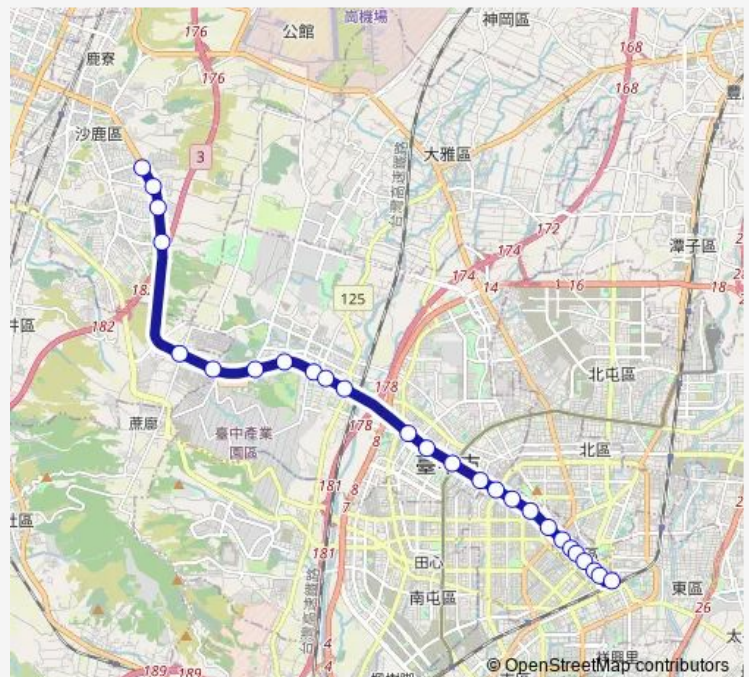

### Direction

Tc\_靜宜大學(專用道) — Tc\_臺中車站(A月台)

26 stops

[Open route schedule](#)

- Tc\_靜宜大學(專用道)
- Tc\_晉江寮(專用道)
- Tc\_弘光科技大學(專用道)
- Tc\_正英路(專用道)
- Tc\_坪頂(專用道)
- Tc\_東海別墅(專用道)
- Tc\_榮總/東海大學(專用道)
- Tc\_玉門路(專用道)
- Tc\_澄清醫院(專用道)
- Tc\_中港新城(專用道)
- Tc\_福安(專用道)
- Tc\_秋紅谷(專用道)
- Tc\_新光/遠百(專用道)
- Tc\_市政府(專用道)
- Tc\_頂何厝(專用道)
- Tc\_忠明國小(專用道)
- Tc\_科博館(專用道)
- Tc\_中正國小(專用道)
- Tc\_茄苳腳(專用道)
- Tc\_臺灣大道原子街口
- Tc\_臺灣大道中華路口

### Route schedule

Tc\_靜宜大學(專用道) — Tc\_臺中車站(A月台)

Monday	05:00-21:40
Tuesday	05:00-21:40
Wednesday	05:00-21:40
Thursday	05:00-21:40
Friday	05:00-21:40
Saturday	05:00-21:40
Sunday	05:00-21:40

### Route info

Direction: Tc\_靜宜大學(專用道)

Stops: 26

Trip Duration: 0 hour 31 min

300 — 300\_靜宜大學\_臺中車站

Tc\_仁愛醫院

Tc\_第二市場(臺灣大道)

Tc\_彰化銀行(臺灣大道)