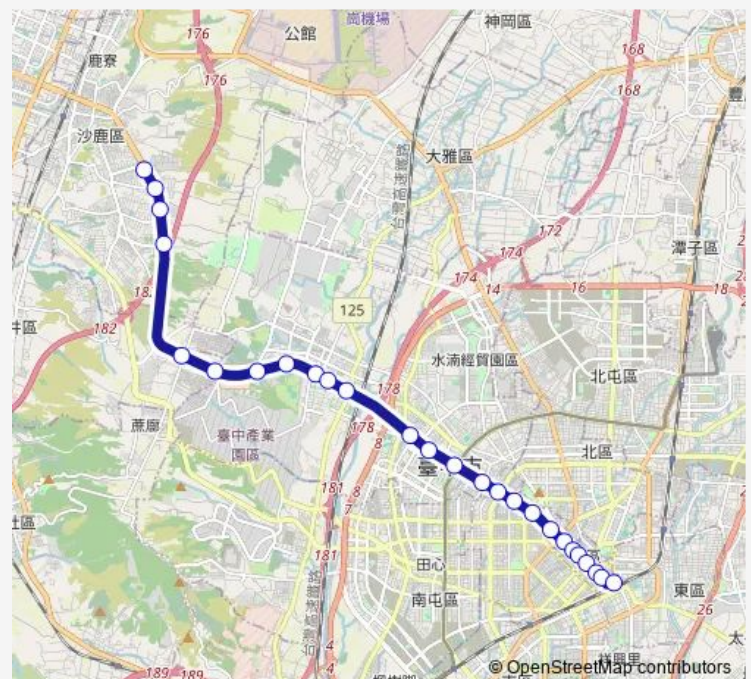

Tc_臺灣大道中華路口

Route schedule

Tc_靜宜大學(專用道) — Tc_臺中車站(A月台)

Monday 05:00-21:40

Tuesday 05:00-21:40

Wednesday 05:00-21:40

Thursday 05:00-21:40

Friday 05:00-21:40

Saturday 05:00-21:40

Sunday 05:00-21:40

Route info

Direction: Tc_靜宜大學(專用道)

Stops: 26

Trip Duration: 0 hour 31 min

300 — 300_靜宜大學_臺中車站

Tc_仁愛醫院