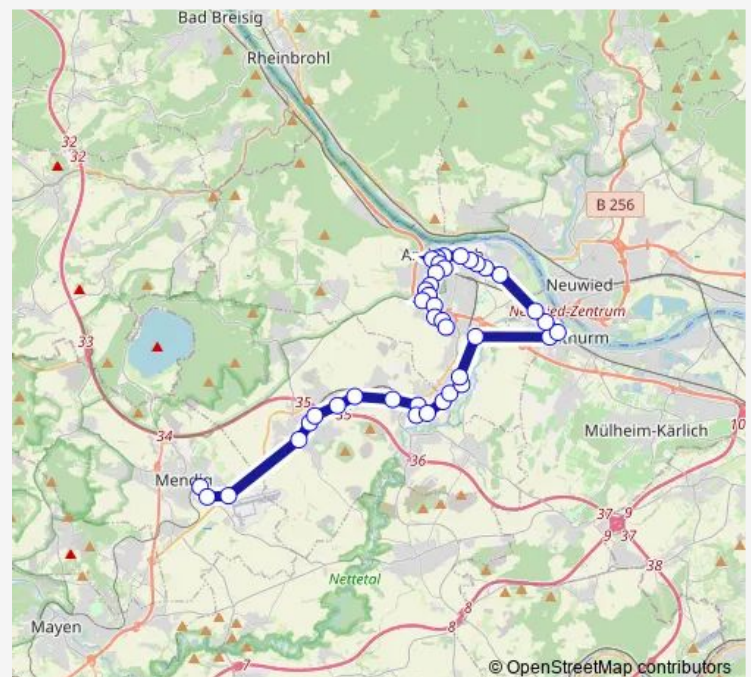

Andernach Stadtgraben

Andernach Koblenzer Straße

Andernach Einkaufswelt

Andernach Füllscheuerweg

Andernach Friedhof

Andernach Rasselstein

Weißenthurm Obere Fährstraße

Weißenthurm Rathaus/Raiffeisenbrücke

### Route schedule

Andernach Südhöhe — Niedermendig Mendig Bahnhof

Monday 05:00-23:20

Tuesday 05:00-23:20

Wednesday 05:00-23:20

Thursday 05:00-23:20

Friday 05:00-23:20

Saturday 05:20-23:20

### Route info

Direction: Andernach Südhöhe

Stops: 38

Trip Duration: 1 hour 24 min

■ 300

Weißenthurm Mittelortsiedlung

Andernach Am Weißen Haus

Andernach Miesenheim Andernacher Straße