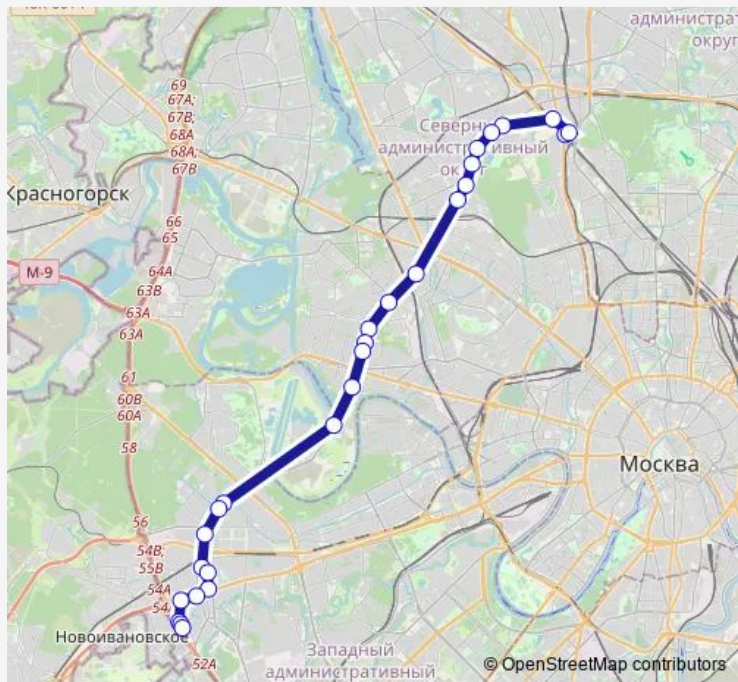

Улица Народного Ополчения, 3

Улица Народного Ополчения, 27

Улица Маршала Тухачевского

Университет связи и информатики

Метро «Октябрьское Поле»

Улица Левитана

Большая Академическая улица, 8

Большая Академическая улица, 15

Роддом № 27

Стадион «Наука»

**Route schedule**

Беловежская улица — Метро «Петровско-Разумовская»

Monday	05:20-00:35 <sup>+1</sup>
Tuesday	05:20-00:35 <sup>+1</sup>
Wednesday	05:20-00:35 <sup>+1</sup>
Thursday	05:20-00:35 <sup>+1</sup>
Friday	05:20-00:35 <sup>+1</sup>
Saturday	05:20-00:43 <sup>+1</sup>
Sunday	05:20-00:43 <sup>+1</sup>

**Route info**

Direction: Беловежская улица

Stops: 24

Trip Duration: 1 hour 1 min

300 — Беловежская улица - Метро «Петровско-Разумовская»

Михалковская улица

Университет природообустройства

МЦД Петровско-Разумовская

Метро «Петровско-Разумовская»