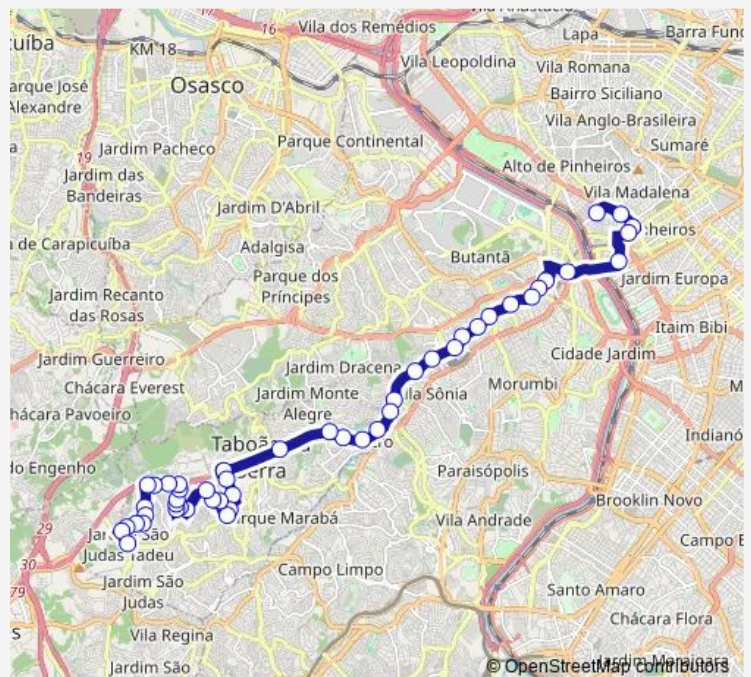

Avenida Eliseu de Almeida, 3307

Av. Eliseu de Almeida, 3835

Avenida Pirajussara, 4480-4932

Avenida Pirajussara, 5140

Largo do Taboão

Rodovia Régis Bittencourt, 212

Route schedule

Avenida Professor Frederico Hermann Júnior, 151-155 —
Rua Vicente Leporace, 510-594

Monday 00:20-23:45

Tuesday 00:20-23:45

Wednesday 00:20-23:45

Thursday 00:20-23:45

Friday 00:20-23:45

Saturday 00:30-23:50

Sunday 06:25-23:55

Route info

Direction: Avenida Professor Frederico Hermann Júnior,
151-155

Stops: 48

Trip Duration: 1 hour 9 min

Rua do Tesouro, Taboão da Serra - Sp

Rua José Mari, 1-73

Rodovia Régis Bittencourt, 5550

Rua Acácio Ferreira, 392-500

Direction: Rua Vicente Leporace, 510-594

Stops: 31

Trip Duration: 1 hour 14 min

Avenida Eliseu de Almeida, 1527-1531

Avenida Eliseu de Almeida, 1187

Avenida Eliseu de Almeida, 747

Avenida Eliseu de Almeida, 329