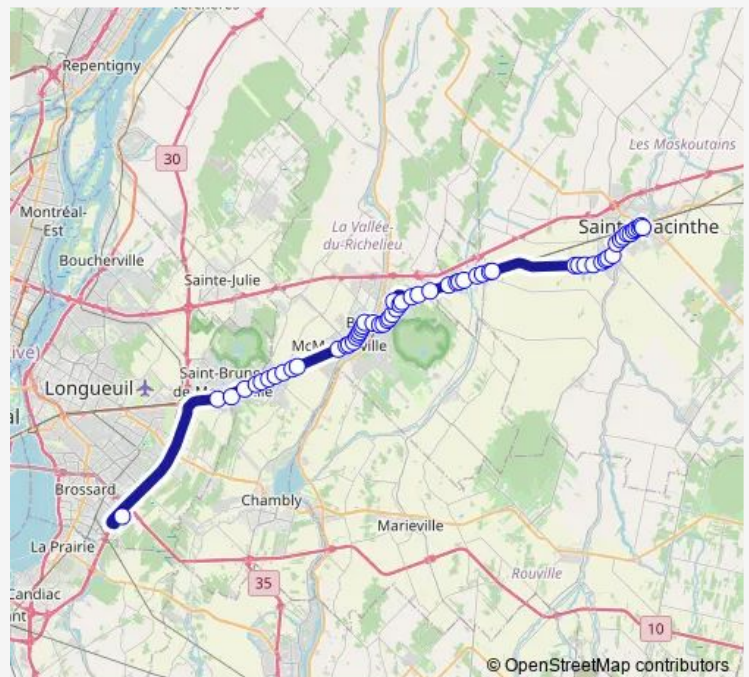

Sir-Wilfrid-Laurier / Jean-Talon

Sir-Wilfrid-Laurier / La Fontaine

Sir-Wilfrid-Laurier / Saint-Laurent

Sir-Wilfrid-Laurier / Lechasseur

Sir-Wilfrid-Laurier / face au Mail Montenach

Sir-Wilfrid-Laurier / devant le 665

Route schedule

Terminus Brossard - Quai 4 — Côté / Pervenche

Monday 16:45-18:00

Tuesday 16:45-18:00

Wednesday 16:45-18:00

Thursday 16:45-18:00

Friday 16:45-18:00

Saturday —

Sunday —

Route info

Direction: Terminus Brossard - Quai 4

Stops: 25

Trip Duration: 0 hour 37 min

300 — Saint-Hyacinthe - Terminus Brossard

Sir-Wilfrid-Laurier / Pont Jordi-Bonet

des Patriotes Sud / Place du Manoir

## Direction

Côté / Pervenche — Terminus Brossard - Quai 4

25 stops

[Open route schedule](#)

Côté / Pervenche

Côté / Clifton

des Patriotes Sud / Place du Manoir

Sir-Wilfrid-Laurier / Pont Jordi-Bonet