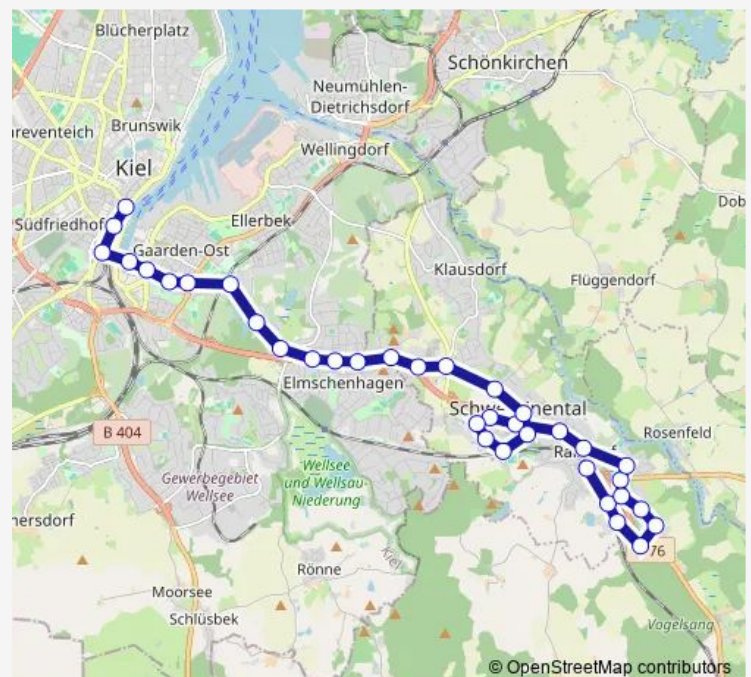

Raisdorf Dütschfeldredder

Raisdorf Hainbüschen

Raisdorf Karkkamp

Raisdorf Rosenthal

Raisdorf Am Hang

Raisdorf Rathaus

Raisdorf Fernsichtweg

Raisdorf Dieselstraße

Schwentimental-Klausdorf Liesenhörnweg

Route schedule

Raisdorf Bahnhof — Kiel Zob

Monday 05:21-21:21

Tuesday 05:21-21:21

Wednesday 05:21-21:21

Thursday 05:21-21:21

Friday 05:21-21:21

Saturday 06:21-21:21

Sunday —

Route info

Direction: Raisdorf Bahnhof

Stops: 35

Trip Duration: 0 hour 45 min

■ 300

Kiel Klosterweg

Kiel Toweddern

Kiel Wiener Allee

Kiel Dornbusch

Kiel Villacher Straße

Kiel Sophienhöhe

Kiel Bf. Schulen am Langsee

Kiel Preetzer Straße/Ostring

Kiel Räuherei