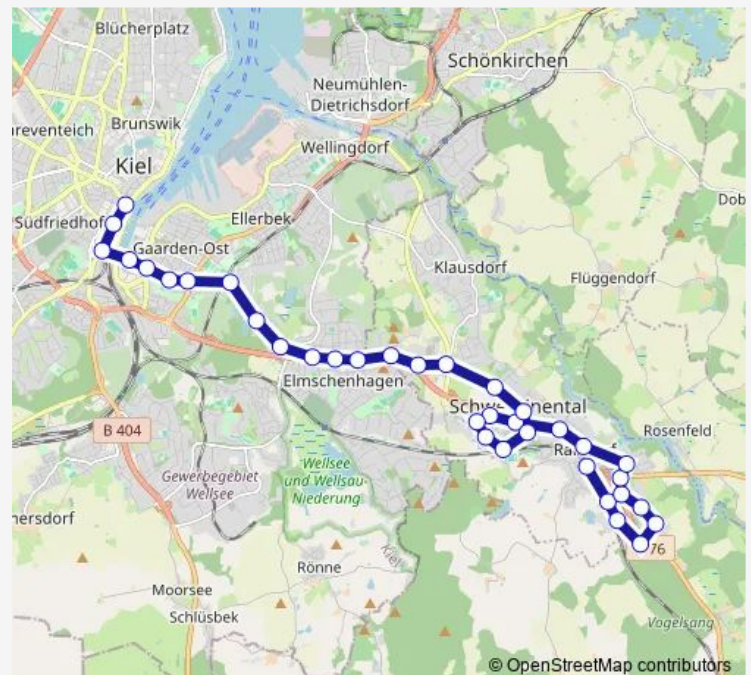

Raisdorf Dütschfeldredder

Raisdorf Hainbüschen

Raisdorf Karkkamp

Raisdorf Rosenthal

Raisdorf Am Hang

Raisdorf Rathaus

Raisdorf Fernsichtweg

Raisdorf Dieselstraße

Schwentinental-Klausdorf Liesenhörnweg

Route schedule

Raisdorf Bahnhof — Kiel Zob

Monday 05:21-21:21

Tuesday 05:21-21:21

Wednesday 05:21-21:21

Thursday 05:21-21:21

Friday 05:21-21:21

Saturday 06:21-21:21

Sunday —

Route info

Direction: Raisdorf Bahnhof

Stops: 35

Trip Duration: 0 hour 45 min

■ 300

Kiel Klosterweg

Kiel Toweddern

Kiel Wiener Allee

Kiel Dornbusch

Kiel Villacher Straße

Kiel Sophienhöhe

Kiel Bf. Schulen am Langsee

Kiel Preetzer Straße/Ostring

Kiel Räuherei