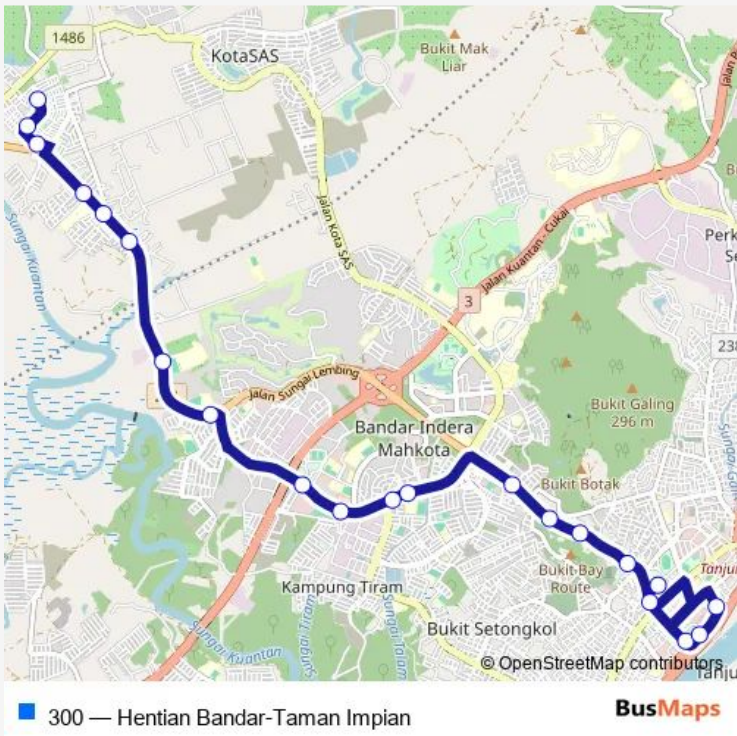

Bus 300 Hentian Bandar-Taman Impian

[Go to website](#)

Direction
 (M) Hentian Bandar — (M) Taman Impian
 21 stops
[Open route schedule](#)

- (M) Hentian Bandar
- Padang Besar MbK
- Masjid Negeri Pahang
- IBU Pejabat Polis Kontinjen Pahang
- 7 Eleven BKT Ubi
- Kospek Mpk
- Pejabat Kemas
- JKR Daerah Kuantan
- Masjid Indera Mahkota
- SMK Tengku Panglima Perang
- Indera Mahkota 5
- Balai Bomba Indera Mahkota
- Kolej Shahputra
- (M) SMK Indera Mahkota 2
- Kolej Professional Mara
- Kampung Padang
- SK Kg.Padang Jaya
- SM Pendidikan Khas Vokasional
- Medan Selera
- Perumahan Taman Impian
- (M) Taman Impian

Route schedule
 (M) Hentian Bandar — (M) Taman Impian

Monday	06:00-13:00
Tuesday	06:00-13:00
Wednesday	06:00-13:00
Thursday	06:00-13:00
Friday	06:00-13:00
Saturday	06:00-13:00
Sunday	06:00-13:00

Route info
 Direction: (M) Hentian Bandar
 Stops: 21
 Trip Duration: 0 hour 40 min

Thursday 07:30-20:00

Friday 07:30-20:00

Saturday 07:30-20:00

Sunday 07:30-20:00

Route info

Direction: (M) Taman Impian

Stops: 23

Trip Duration: 0 hour 40 min