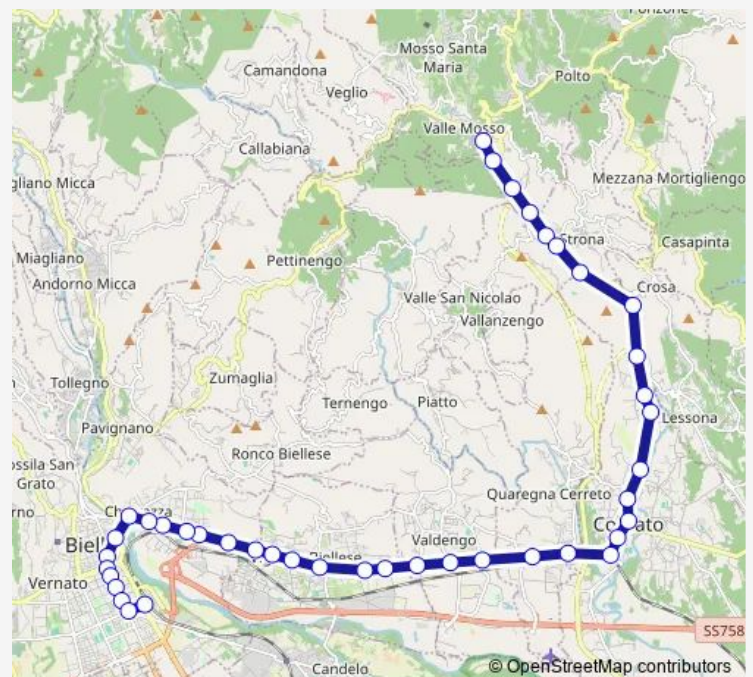

Cossato VIA Mazzini (Portici-Cartoleria)

Cossato Viale Pajetta (Stazione)

Quaregna Sp300 (Centro Commerciale)

Cerreto Castello Sp300 Bivio Municipio

Valdengo Stropodarca VIA Q.Sella 18

Valdengo VIA Q.Sella Pensilina

Valdengo Bellaria VIA Sella/Roma

Route schedule

Valle Mosso Autostazione Piazza Alpini — Biella SAN Paolo Piazza Stazione

Monday	08:41-19:41
Tuesday	13:47
Wednesday	13:47
Thursday	13:47
Friday	08:41-19:41
Saturday	08:41-19:41
Sunday	08:41-19:41

Route info

Direction: Valle Mosso Autostazione Piazza Alpini

Stops: 41

Trip Duration: 0 hour 51 min

300 — Biella - Cossato - Valle Mosso - Trivero

Vigliano Amosso VIA Milano 423

Vigliano Biv.Avandino VIA Milano 363

Vigliano VIA Milano/Giardini Aldo Moro

Vigliano VIA Milano Farmacia

Vigliano Sobrano VIA Milano 51

Vigliano Sobrano VIA Milano 169

Biella Chiavazza VIA Milano 137 Fr.Mobi

Biella Chiavazza VIA Milano 95

Biella Chiavazza VIA Milano Fr.60 Peso