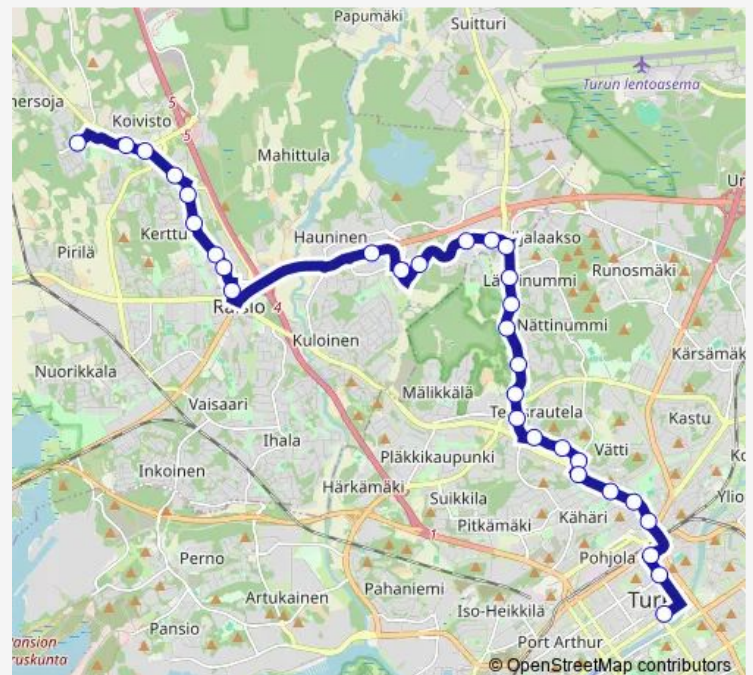

### Route schedule

Kauppatori E2 — Kirjokallionkatu

Monday	05:20-00:05 <sup>+1</sup>
Tuesday	05:20-00:05 <sup>+1</sup>
Wednesday	05:20-00:05 <sup>+1</sup>
Thursday	05:20-00:05 <sup>+1</sup>
Friday	05:20-00:05 <sup>+1</sup>
Saturday	05:50-23:12
Sunday	06:20-22:30

### Route info

Direction: Kauppatori E2

Stops: 33

Trip Duration: 0 hour 39 min

300 — Kauppatori-Mylly-Petäsmäki

Haunisten liittymä

Keo

Lautamies