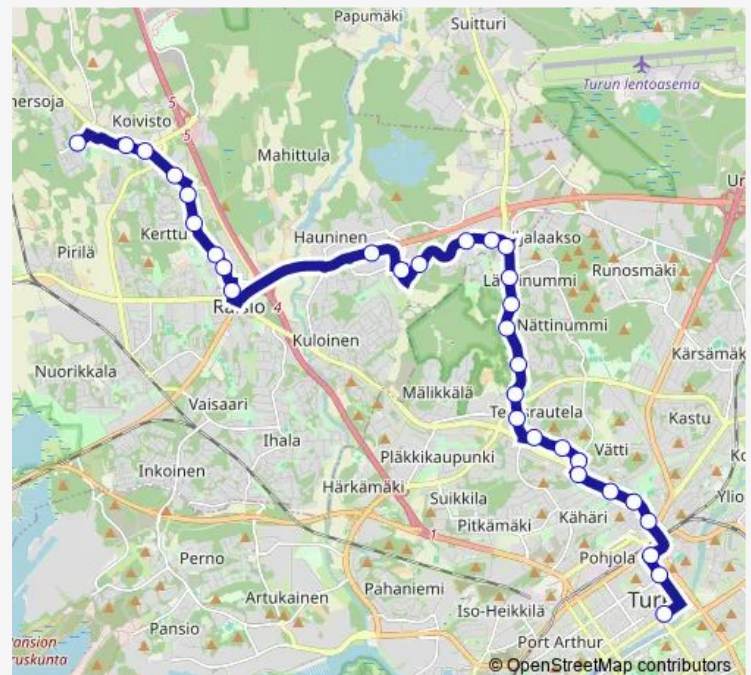

Saturday 12:07-18:37

Sunday 13:05-18:35

Route info

Direction: Kauppatori E2

Stops: 22

Trip Duration: 0 hour 20 min

Direction

Kauppatori E2 — Kirjokallionkatu

33 stops

[Open route schedule](#)

Kauppatori E2

Puutori

Turun linja-autoasema

Autistenaukio

Rauninaukio

Rieskalähteentie