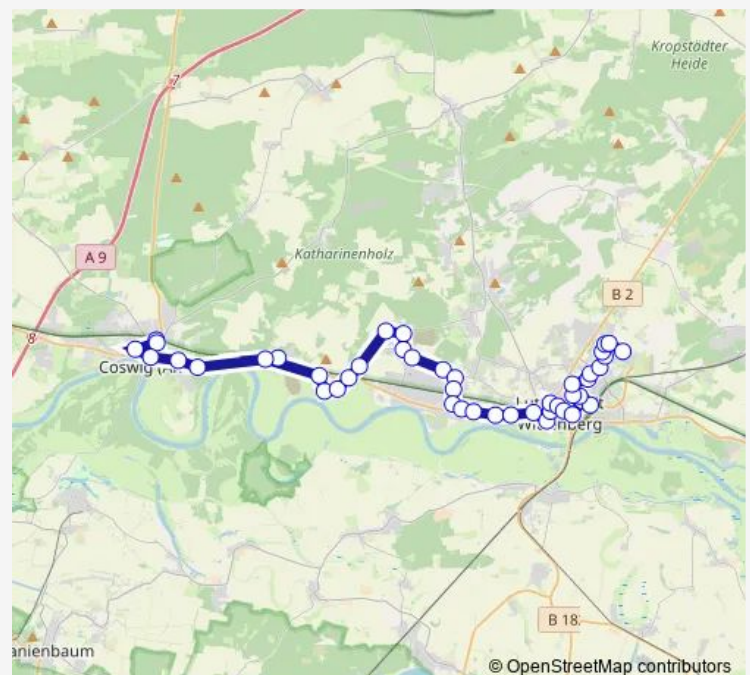

Lu. Wittenberg, Wikana

Lu. Wittenberg, Gewerbepark Elbe

Route schedule

Lu. Wittenberg, Wöhlerstr. — Coswig (Anhalt), Bahnhof (Bus)

Monday 04:32-19:12

Tuesday 04:32-19:12

Wednesday 04:32-19:12

Thursday 04:32-19:12

Friday 04:32-19:12

Saturday 04:32-18:12

Sunday 04:32-17:10

Route info

Direction: Lu. Wittenberg, Wöhlerstr.

Stops: 40

Trip Duration: 1 hour 17 min

Lu. Wittenberg, Christuskirche

Lu. Wittenberg, Piesteritz, Bergstr.

Lu. Wittenberg, Piesteritz, Pestalozzistr.

Lu. Wittenberg, Bahnhof Piesteritz (Torhaus)

Lu. Wittenberg, Bahnhof Piesteritz (Schwimmhalle)

Lu. Wittenberg, Piesteritz, Parkstr.

Saturday 06:10

Sunday 06:10

Route info

Direction: Lu. Wittenberg, Wöhlerstr.

Stops: 38

Trip Duration: 1 hour 17 min

Lu. Wittenberg, Bahnhof Piesteritz (Torhaus)

Lu. Wittenberg, Bahnhof Piesteritz (Schwimmhalle)