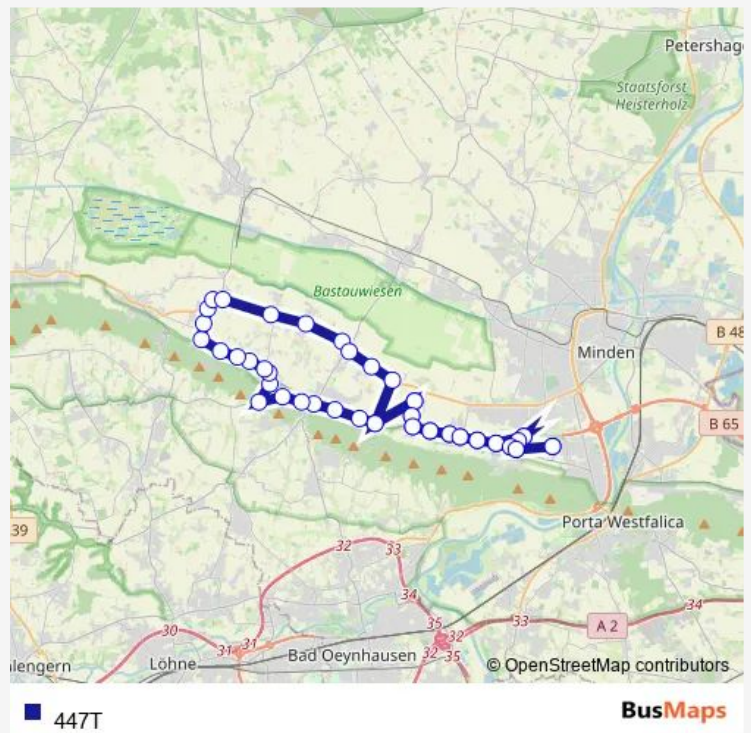

Suburban Railway Service 447T

[Go to website](#)

Direction

Minden, Joh. Wesling Klinik — Minden, Joh. Wesling Klinik

51 stops

[Open route schedule](#)

- Minden, Joh. Wesling Klinik
- Minden, Kreuzriehe
- Mi-Häverstädt, Menzelstraße
- Mi-Häverstädt, Dorenbusch
- Mi-Häverstädt, Pastorenweg
- Mi-Häverstädt, Steiler Weg
- Mi-Häverstädt, Bergstraße
- Mi-Dützen, Zechenstraße
- Mi-Dützen, Potts Park
- Mi-Haddenhausen, Sandsteinstr
- Mi-Haddenhausen, Biemke
- Mi-Haddenhausen, Biemker Str
- Mi-Haddenhausen, Adlerstraße
- Mi-Haddenhausen, Luttern
- Mi-Haddenhausen, Liliensiek
- Hi-Rothenuffeln, Hüttenweg
- Hi-Rothenuffeln, Kirchweg
- Hi-Rothenuffeln, Unterm Berge
- Hi-Wallücke, Am Buchenberg
- Hi-Wallücke, Waage
- Hi-Oberlübbe, Elfte

Route schedule

Minden, Joh. Wesling Klinik — Minden, Joh. Wesling Klinik

Monday	05:26-19:30
Tuesday	05:26-19:30
Wednesday	05:26-19:30
Thursday	05:26-19:30
Friday	05:26-19:30
Saturday	07:45-19:45
Sunday	12:45-18:45

Route info

Direction: Minden, Joh. Wesling Klinik

Stops: 51

Trip Duration: 0 hour 57 min

Hi-Oberlübbe, Friedhof

Hi-Oberlübbe, Ellernstraße

Hi-Oberlübbe, Schülerweg

Hi-Oberlübbe, Bergweg

Hi-Oberlübbe, Zum Königsberg

Hi-Oberlübbe, Lübber Berg

Hi-Eickhorst, Klein Holland

Hi-Eickhorst, Dorfstraße

Hi-Eickhorst, Bahnhof

Hi-Eickhorst, Hiller Straße

Hi-Unterbübbe, Hilferdingsen

Hi-Unterbübbe, Köhlte