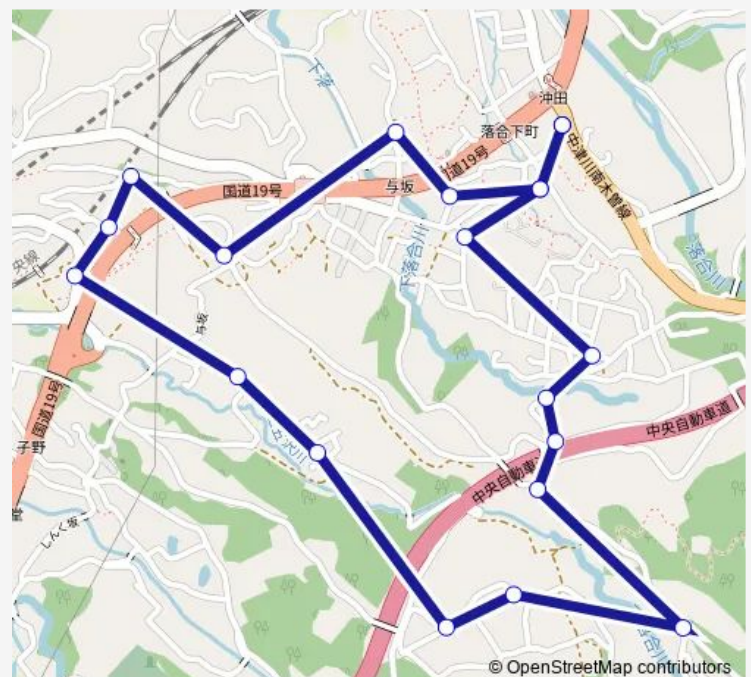

Direction

落合事務所 — 落合事務所

20 stops

[Open route schedule](#)

落合事務所

Ja落合支店

落合診療所

中川医院

Route schedule

落合事務所 — 落合事務所

Monday	—
Tuesday	12:05
Wednesday	—
Thursday	—
Friday	12:05
Saturday	—
Sunday	—

Route info

Direction: 落合事務所

Stops: 20

Trip Duration: 0 hour 30 min

山の田・三五沢線

Direction

落合事務所 — 落合事務所

20 stops

[Open route schedule](#)

落合事務所

Ja落合支店

落合小学校

公会堂下

Route schedule

落合事務所 — 落合事務所

Monday

—

Tuesday

09:55

Wednesday

—