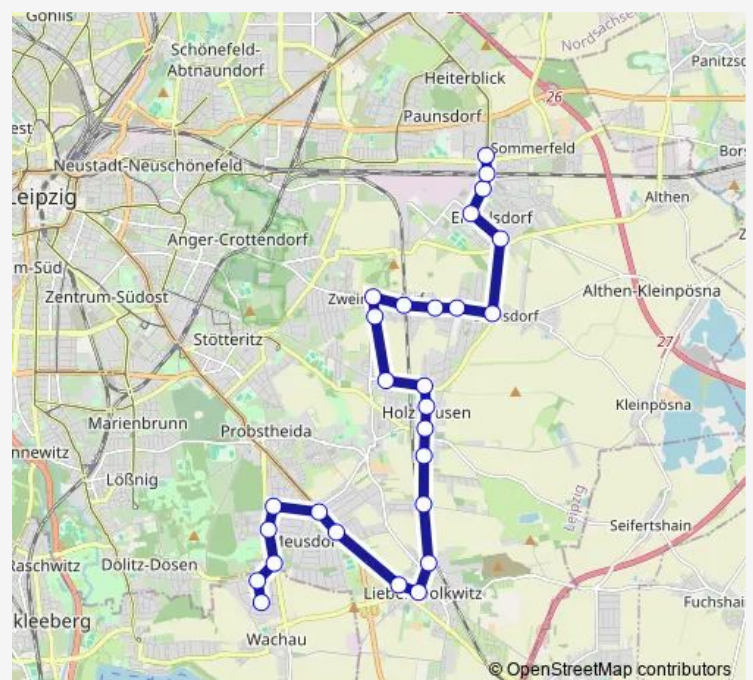

Leipzig, Engelsdorf, Gymnasium

Baalsdorf (Leipzig), Baalsdorfer Str.

Baalsdorf (Leipzig), Brandiser Str.

Leipzig, Lintacherstr.

Route schedule

Borsdorf (Sachsen), Heinrich-Heine-Str. — Wachau (b. Leipzig), Atlanta Hotel

Monday 07:30-16:12

Tuesday 07:30-16:12

Wednesday 07:30-16:12

Thursday 07:30-16:12

Friday 07:30-16:12

Saturday —

Sunday —

Route info

Direction: Borsdorf (Sachsen), Heinrich-Heine-Str.

Stops: 43

Trip Duration: 1 hour 5 min

Leipzig, Bahnhof Mölkau (Bus)

Leipzig, Gottschalkstr.

Leipzig, Mölkau, Süd

Leipzig, Karl-Friedrich-Str.

Leipzig, Holzhausen, Sophienhöhe