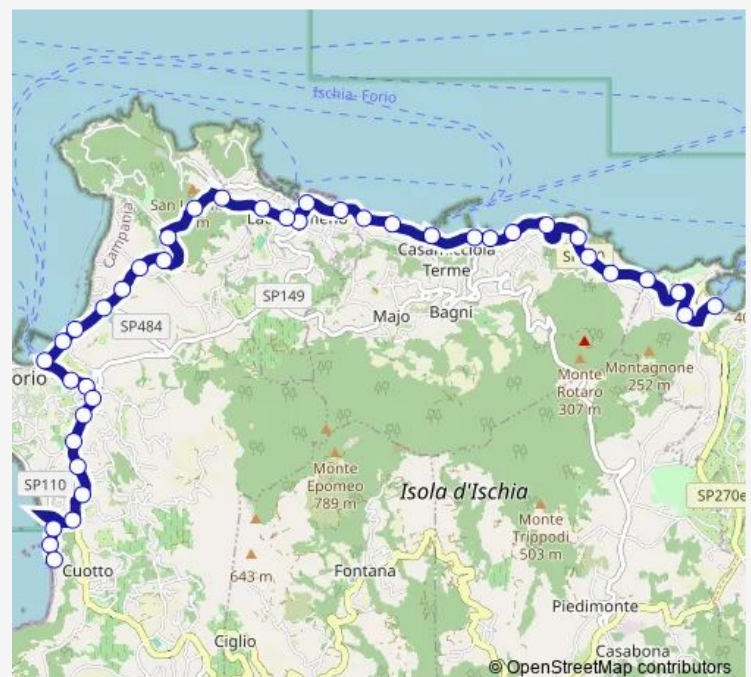

Casamicciola - Ancora

Casamicciola - Piazza Marina

Parcheggio Anas

Ospedale

Parco Fundera

Lacco Ameno (Piazza Girardi)

Incrocio Rosario

Hotel Don Pepe

Mezzavia

S.Lorenzo

Loc.tà Marecoco

Route schedule

Capolinea Piazzale Trieste — Giardini Poseidon

Monday 08:00-11:55

Tuesday 08:00-11:55

Wednesday 08:00-11:55

Thursday 08:00-11:55

Friday 08:00-11:55

Saturday 08:00-11:55

Sunday —

Route info

Direction: Capolinea Piazzale Trieste

Stops: 40

Trip Duration: 0 hour 33 min

Forio Porto

Scuole Elementari

Monterone Centro(bar Elio)

Presidio Sanitario Asl

Hotel Tramonto d'oro

Autolavaggio

Distributore carburante

Incrocio via Bocca