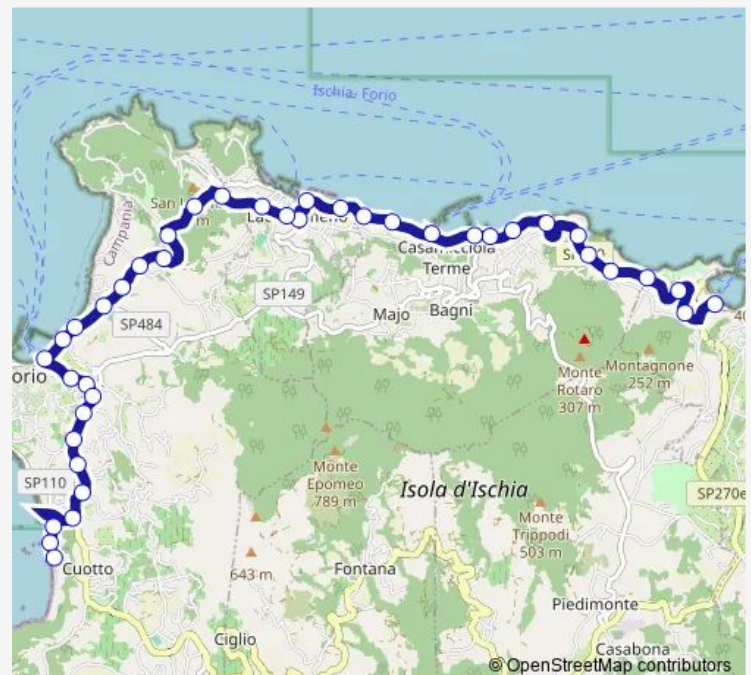

Loc.tà Marecoco

### Route schedule

Capolinea Piazzale Trieste — Giardini Poseidon

Monday 08:00-19:50

Tuesday 08:00-19:50

Wednesday 08:00-19:50

Thursday 08:00-19:50

Friday 08:00-19:50

Saturday 08:00-19:50

### Route info

Direction: Capolinea Piazzale Trieste

Stops: 40

Trip Duration: 0 hour 33 min

172 — Ischia - Citara (Giardini Poseidon) - Ischia

Mortella

Cesotta

Incrocio San Francesco