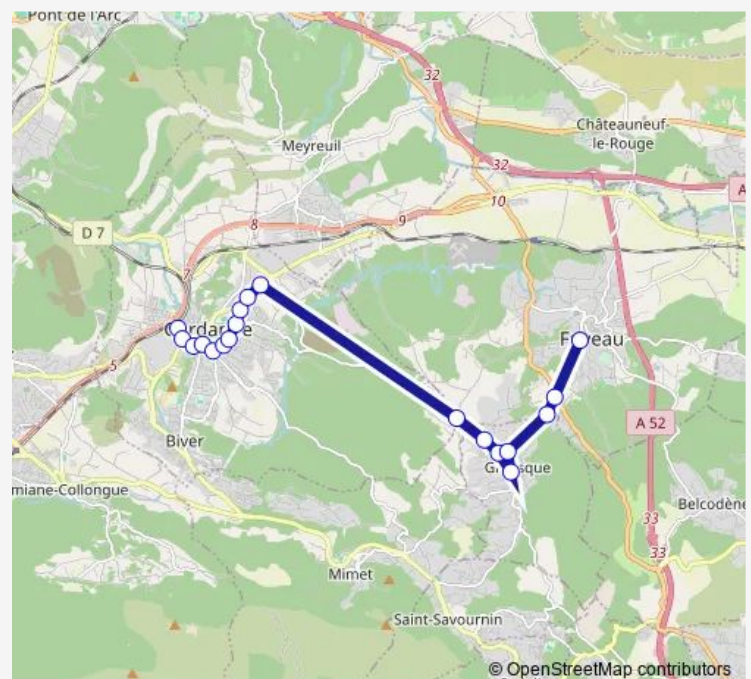

Saturday —

Sunday —

Route info

Direction: Halte Routière

Stops: 19

Trip Duration: 0 hour 25 min

172 — Fuveau-Gréasque-Gardanne

Direction

Pôle d'Echanges de Gardanne — Halte Routière

19 stops

[Open route schedule](#)

Pôle d'Echanges de Gardanne

Péchiney

Colline

Avenue des Ecoles

Toulon

Monday 07:40-18:15

Tuesday 07:40-18:15

Wednesday 07:40-18:15

Thursday 07:40-18:15

Friday 07:40-18:15

Saturday —

Sunday —

Route info