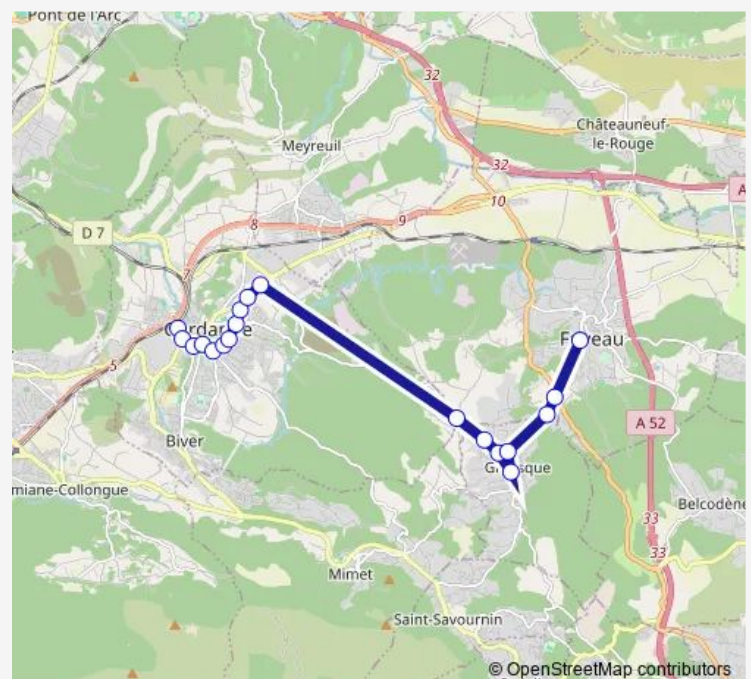

Saturday —

Sunday —

Route info

Direction: Halte Routière

Stops: 19

Trip Duration: 0 hour 25 min

172 — Fuveau-Gréasque-Gardanne

Direction

Pôle d'Echanges de Gardanne — Halte Routière

19 stops

[Open route schedule](#)

Pôle d'Echanges de Gardanne

Péchiney

Colline

Avenue des Ecoles

Toulon

Monday 07:40-18:15

Tuesday 07:40-18:15

Wednesday 07:40-18:15

Thursday 07:40-18:15

Friday 07:40-18:15

Saturday —

Sunday —

Route info