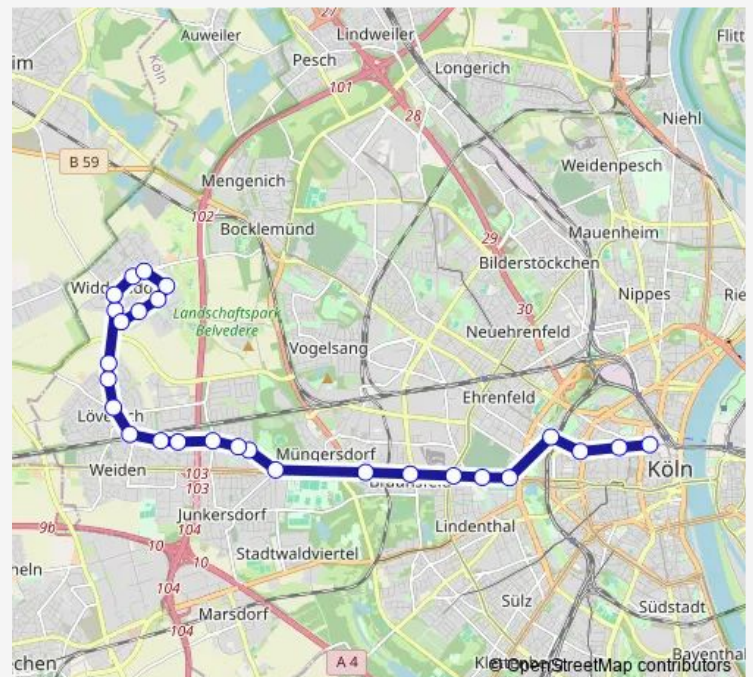

Köln Weiden Sportplatz

Köln Weiden Stormstr.

Köln Junkersdorf Egelspfad

Köln Müngersdorf Böcklinstr.

Köln Müngersdorf Schwindstr.

Köln Braunsfeld Eupener Str.

Köln Braunsfeld Maarweg

Köln Braunsfeld Aachener Str./Gürtel

Saturday —

Sunday —

Route info

Direction: Köln Widdersdorf Zur Abtei

Stops: 26

Trip Duration: 0 hour 51 min

Köln Lindenthal Universitätsstr.

Köln Hans-Böckler-Platz/Bf West

Köln Friesenplatz

Köln Auf dem Berlich

Köln Dom/Hbf

Direction

Köln Dom/Hbf — Köln Widdersdorf Zur Abtei

27 stops

[Open route schedule](#)

Köln Dom/Hbf

Köln Auf dem Berlich

Köln Friesenplatz

Köln Hans-Böckler-Platz/Bf West

Köln Lindenthal Universitätsstr.

Köln Lindenthal Melaten

Köln Braunsfeld Aachener Str./Gürtel

Köln Braunsfeld Maarweg

Köln Braunsfeld Eupener Str.