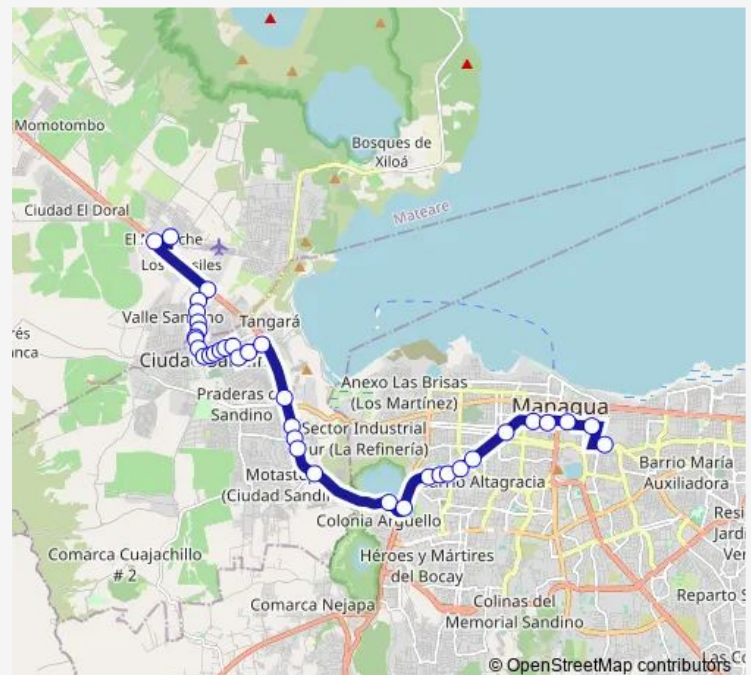

### Direction

Los Brasiles — El Panal

37 stops

[Open route schedule](#)

Los Brasiles

Los Brasiles Entrada

Ciudad Sandino Entrada Norte

Zona 11 Norte

### Route schedule

Los Brasiles — El Panal

Monday 06:00-18:45

Tuesday 06:00-18:45

Wednesday 06:00-18:45

Thursday 06:00-18:45

Friday 06:00-18:45

Saturday 06:00-18:45

### Route info

Direction: Los Brasiles

Stops: 37

Trip Duration: 1 hour 40 min

172 — Ruta 172

Diinsa

Satélite de Asososca

KM 9

## Route info

Direction: El Panal

Stops: 39

Trip Duration: 1 hour 40 min

Farmacia Nefi

Iglesia San Francisco

Palí Ciudad Sandino

Alcaldía de Ciudad Sandino