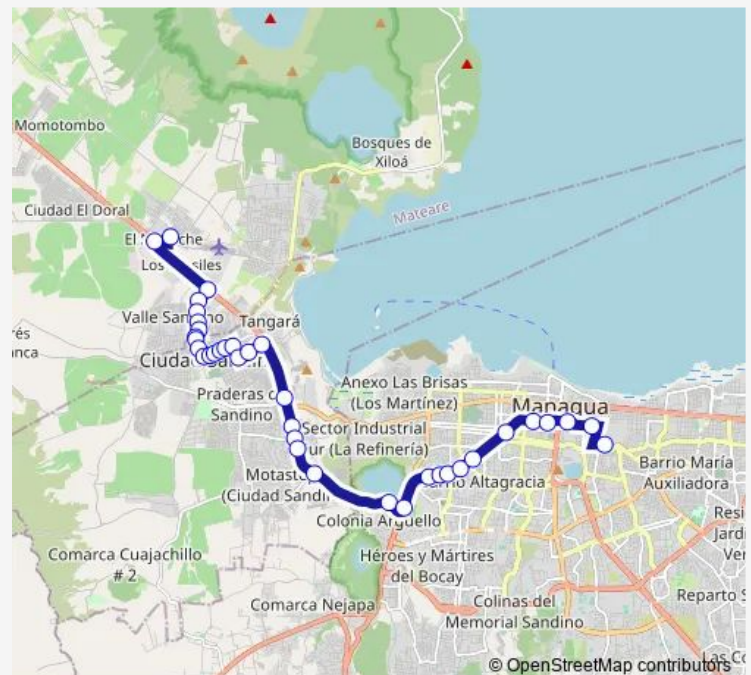

### Direction

Los Brasiles — El Panal

37 stops

[Open route schedule](#)

Los Brasiles

Los Brasiles Entrada

Ciudad Sandino Entrada Norte

Zona 11 Norte

### Route schedule

Los Brasiles — El Panal

Monday 06:00-18:45

Tuesday 06:00-18:45

Wednesday 06:00-18:45

Thursday 06:00-18:45

Friday 06:00-18:45

Saturday 06:00-18:45

### Route info

Direction: Los Brasiles

Stops: 37

Trip Duration: 1 hour 40 min

172 — Ruta 172

Diinsa

Satélite de Asososca

KM 9

## Route info

Direction: El Panal

Stops: 39

Trip Duration: 1 hour 40 min

Farmacia Nefi

Iglesia San Francisco

Palí Ciudad Sandino

Alcaldía de Ciudad Sandino