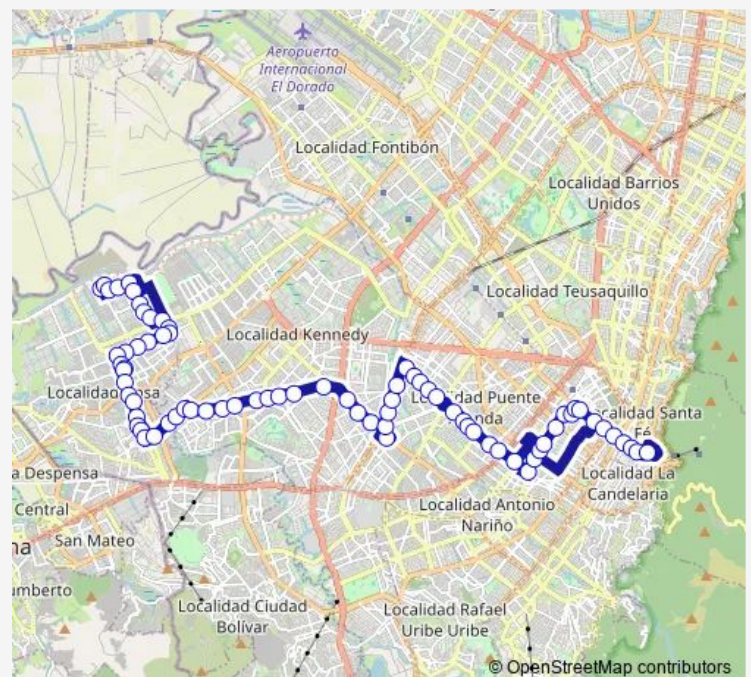

CL 62 Sur - KR 86b

Route schedule

CL 56F Sur - KR 102b — CL 20 - KR 3

Monday	04:00-23:09
--------	-------------

Tuesday	04:00-23:09
---------	-------------

Wednesday	04:00-23:09
-----------	-------------

Thursday	04:00-23:09
----------	-------------

Friday	04:00-23:09
--------	-------------

Saturday	04:00-23:09
----------	-------------

Sunday	04:00-23:09
--------	-------------

Route info

Direction: CL 56F Sur - KR 102b

Stops: 76

Trip Duration: 1 hour 18 min

CL 62 SUR - KR 84

CL 62 Sur - KR 82c

CL 63 Sur - KR 81c

CL 65 SUR - KR 80i

CL 65 Sur - KR 80c

CL 65 Sur - AV. A. Mejia

AV. A. Mejia - CL 60A Sur

AV. A. Mejia - CL 58K Sur

AV. A. Mejia - CL 57B Sur

AV. A. Mejia - CL 55A Sur

AV. 1 de Mayo - KR 79d

AV. 1 de Mayo - KR 79

AV. 1 de Mayo - CL 48B Sur

AV. 1 de Mayo - CL 44A Sur

AV. 1 de Mayo - CL 41C Sur

AV. 1 de Mayo - CL 40K Sur