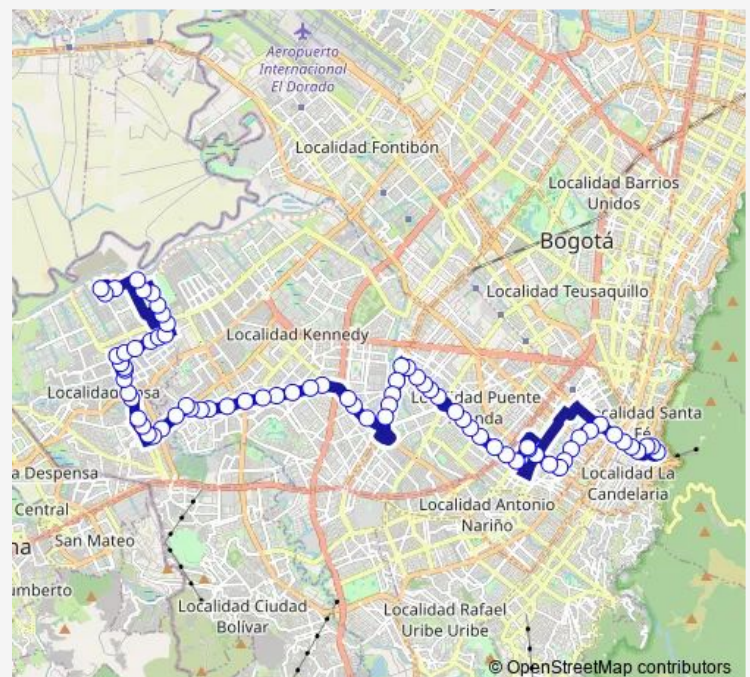

CL 62 Sur - KR 86b

Route schedule

CL 56F Sur - KR 102b — CL 20 - KR 3

Monday 04:00-23:09

Tuesday 04:00-23:09

Wednesday 04:00-23:09

Thursday 04:00-23:09

Friday 04:00-23:09

Saturday 04:00-23:09

Sunday 04:00-23:09

Route info

Direction: CL 56F Sur - KR 102b

Stops: 76

Trip Duration: 1 hour 18 min

CL 62 Sur - KR 84

CL 62 Sur - KR 82c

CL 63 Sur - KR 81c

CL 65 Sur - KR 80i

CL 65 Sur - KR 80c

CL 65 Sur - AV. A. Mejia

AV. A. Mejia - CL 60A Sur

AV. A. Mejia - CL 58K Sur

AV. A. Mejia - CL 57B Sur

AV. A. Mejia - CL 55A Sur

AV. 1 de Mayo - KR 79d

AV. 1 de Mayo - KR 79

AV. 1 de Mayo - CL 48B Sur

AV. 1 de Mayo - CL 44A Sur

AV. 1 de Mayo - CL 41C Sur

AV. 1 de Mayo - CL 40K Sur

AV. 1 de Mayo - CL 40 Sur

AV. 1 de Mayo - CL 38B Sur