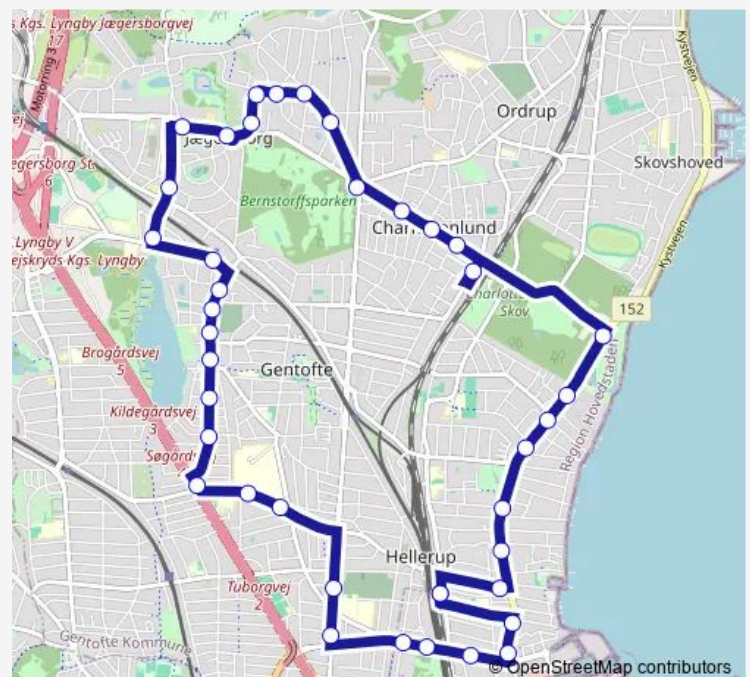

Jægersborg Kaserne (Ermelundsvej)

Søndersøvej (Jægersborg Allé)

Skovvej 11 (Skovvej)

Solbakkevej (Skovvej)

Route schedule

Hellerup St. — Hellerup St.

Monday 06:15-19:00

Tuesday 06:15-19:00

Wednesday 06:15-19:00

Thursday 06:15-19:00

Friday 06:15-19:00

Saturday —

Sunday —

Route info

Direction: Hellerup St.

Stops: 36

Trip Duration: 0 hour 45 min

172

BusMaps

Dalvej (Solbakkevej)

Bernstorfflund Allé (Solbakkevej)

Hovmarksvej (Fortunvej)

Femvejen (Bernstorffsvej)

Rosenstandsvej (Jægersborg Allé)

Lille Strandvej (Strandvejen)

Strandvejen (Hellerupvej)

Hellerup St.

Direction

Hellerup St. — Hellerup St.

40 stops

[Open route schedule](#)

Hellerup St.