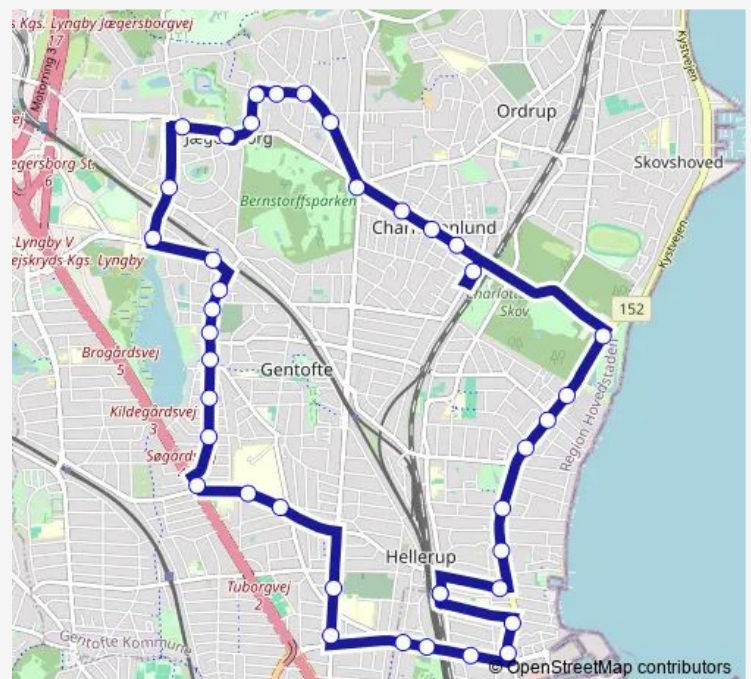

Gentofte St.

Brogårdsvej (Ermelundsvej)

Prins Valdemars Vej (Ermelundsvej)

Jægersborg Kaserne (Ermelundsvej)

Route schedule

Hellerup St. — Hellerup St.

Monday 06:15-19:00

Tuesday 06:15-19:00

Wednesday 06:15-19:00

Thursday 06:15-19:00

Friday 06:15-19:00

Saturday 07:00-19:00

Sunday 07:00-19:00

Route info

Direction: Hellerup St.

Stops: 40

Trip Duration: 0 hour 43 min

172

BusMaps

Søndersøvej (Jægersborg Allé)

Skovvej 11 (Skovvej)

Solbakkevej (Skovvej)

Dalvej (Solbakkevej)

Bernstorfflund Allé (Solbakkevej)

Hovmarksvej (Fortunvej)

Femvejen (Bernstorffsvej)

Rosenstandsvej (Jægersborg Allé)

Christiansvej (Jægersborg Allé)

Trunnevangen (Jægersborg Allé)

Charlottenlund St. (Rådhusvej)

Jægersborg Allé (Strandvejen)