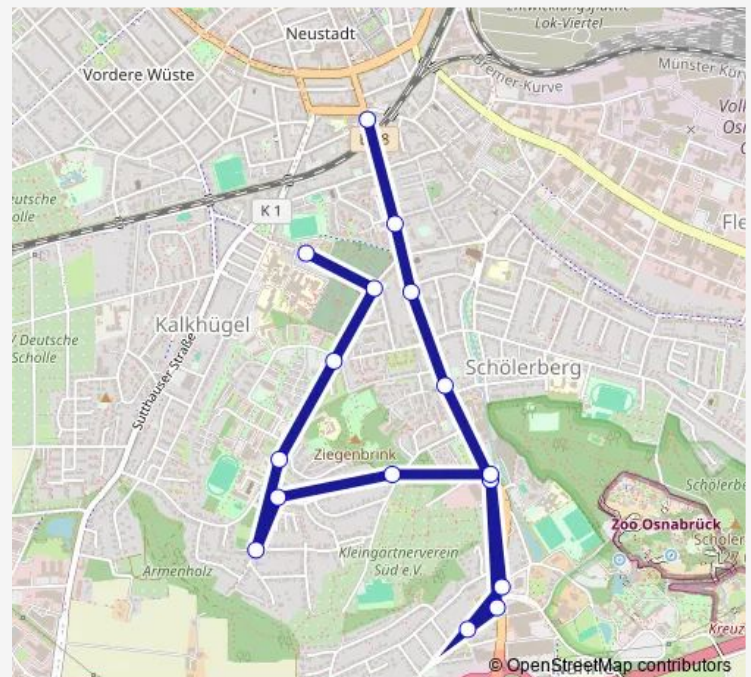

Direction

Osnabrück Rosenplatz — Osnabrück Magdalenenstraße

16 stops

[Open route schedule](#)

Osnabrück Rosenplatz

Osnabrück Landessozialamt

Osnabrück Lutherkirche

Osnabrück Schölerberg

Osnabrück Kinderhospital/Jugendherberge

Osnabrück Paradiesweg

Osnabrück Nahne

Osnabrück Paradiesweg

Osnabrück Kinderhospital/Jugendherberge

Osnabrück Am Funkturm

Osnabrück Wilhelm-Mentrup-Weg

Osnabrück Berningshöhe

Osnabrück Hauswörmannsweg

Osnabrück Ziegenbrink

Osnabrück Johannisfriedhof

Osnabrück Magdalenenstraße

Route schedule

Osnabrück Rosenplatz — Osnabrück Magdalenenstraße

Monday 12:40-13:25

Tuesday 12:40-13:25

Wednesday 12:40-13:25

Thursday 12:40-13:25

Friday 12:40-13:25

Saturday —

Sunday —

Route info

Direction: Osnabrück Rosenplatz

Stops: 16

Trip Duration: 0 hour 20 min