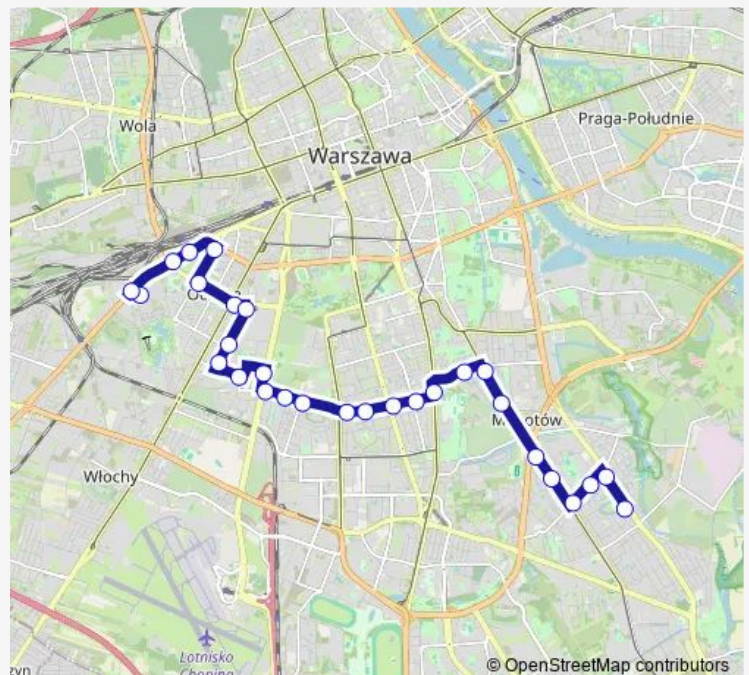

Saturday 04:33-22:33

Sunday 04:33-22:33

Route info

Direction: Sadyba 06

Stops: 31

Trip Duration: 0 hour 48 min

Wiślicka 01

Banacha 01

Bitwy Warszawskiej 1920 r. 06

Szczęśliwicka 52

Szczęśliwicka 04

Grzymały-Sokołowskiego 05

Dw. Zachodni 02

Na Bateryjce 01

Al. Bohaterów Września 01

CH Blue City 02

Direction

CH Blue City 02 — Wołoska 01

17 stops

[Open route schedule](#)

CH Blue City 02

Berestecka 01

Rondo Zesłańców Syberyjskich 05

Dw. Zachodni 01

Direction: CH Blue City 02

Stops: 30

Trip Duration: 0 hour 50 min

Czarnomorska 51

Św. Bonifacego 03

Klarysewska 01

Goraszewska 01

Sadyba 06