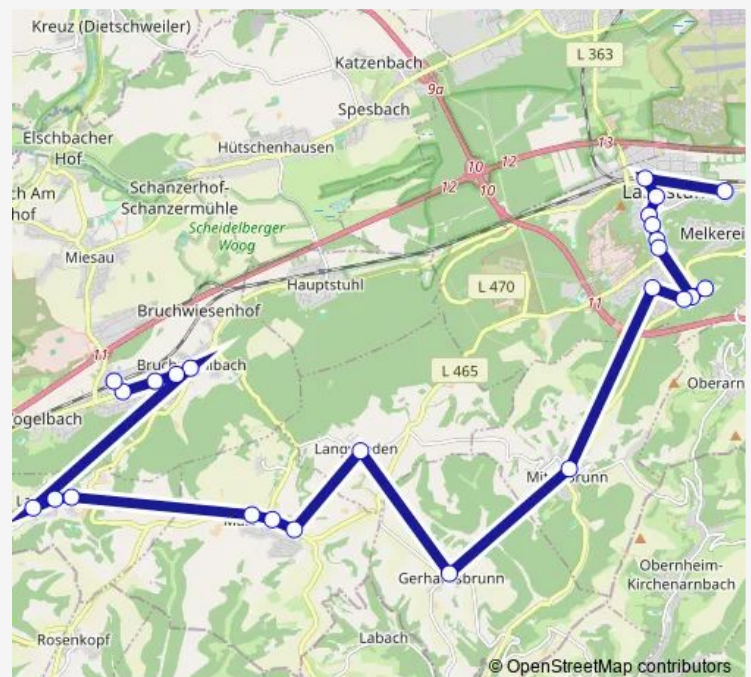

Gerhardsbrunn, Ort

Langwieden, Hauptstraße

Martinshöhe, Wasserturm

Martinshöhe, Rathaus

Martinshöhe, Altgasse

Lambsborn, Obere Hauptstraße

Lambsborn, Ortsmitte

Lambsborn, Untere Hauptstraße

### Route schedule

Landstuhl, Schulzentrum — Bruchmühlbach-Miesau, Bahnhof

Monday 12:26-15:24

Tuesday 12:26-15:24

Wednesday 12:26-15:24

Thursday 12:26-15:24

Friday 12:26-15:24

Saturday —

### Route info

Direction: Landstuhl, Schulzentrum

Stops: 25

Trip Duration: 1 hour 8 min

Bruchmühlbach, Abzw. Winterl.

Bruchmühlbach, Kino/Post

Bruchmühlbach, Abzw. Bahnhof

Bruchmühlbach-Miesau, Bahnhof

## Direction

Landstuhl, Schulzentrum — Bruchmühlbach-Miesau, Bahnhof

28 stops

[Open route schedule](#)

Landstuhl, Schulzentrum

Landstuhl, Bahnstraße

Landstuhl, Von-Richthofen-Str.

Landstuhl, Am Alten Markt