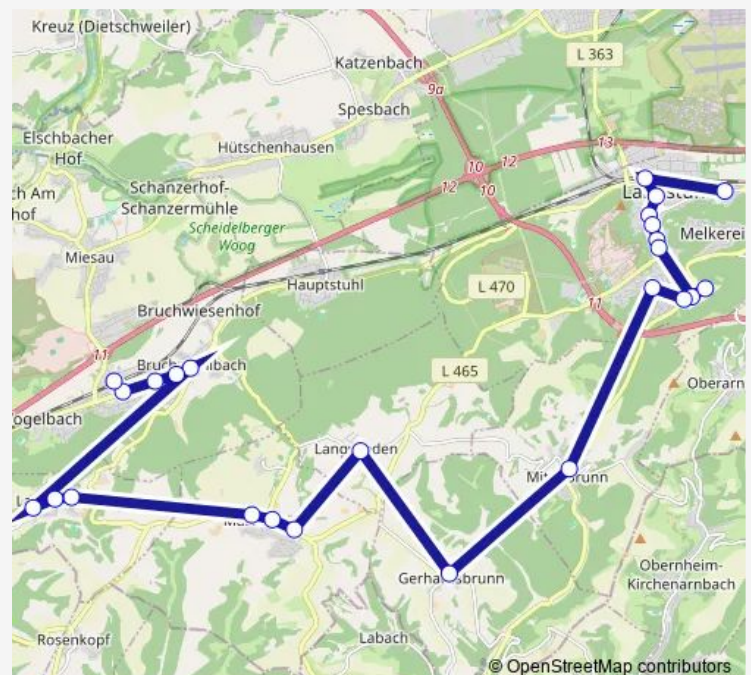

Gerhardsbrunn, Ort

Langwieden, Hauptstraße

Martinshöhe, Wasserturm

Martinshöhe, Rathaus

Martinshöhe, Altgasse

Lambsborn, Obere Hauptstraße

Lambsborn, Ortsmitte

Lambsborn, Untere Hauptstraße

Saturday —

Sunday —

Route info

Direction: Landstuhl, Schulzentrum

Stops: 25

Trip Duration: 1 hour 8 min

Bruchmühlbach, Abzw. Winterl.

Bruchmühlbach, Kino/Post

Bruchmühlbach, Abzw. Bahnhof

Bruchmühlbach-Miesau, Bahnhof

Direction

Bechhofen, Lambsborner Straße — Landstuhl, Schulzentrum

20 stops

[Open route schedule](#)

Bechhofen, Lambsborner Straße

Lambsborn, Untere Hauptstraße

Lambsborn, Ortsmitte

Lambsborn, Obere Hauptstraße

Martinshöhe, Altgasse

Martinshöhe, Rathaus

Martinshöhe, Wasserturm

Martinshöhe, Landstuhler Str.

Mittelbrunn, Weiherstraße

Mittelbrunn, Kirchenstraße