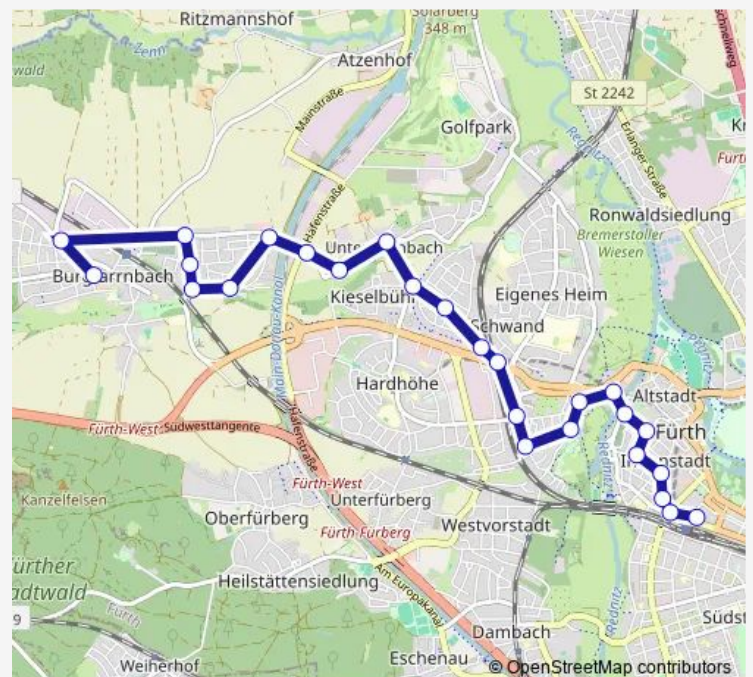

Fürth Rosenstr.

Fürth Katharinenstr.

Fürth Stadthalle Süd

Fürth Kulturforum

Fürth Billiganlage

Fürth Scherbsgrabenbäder

Fürth Berlinstr.

Fürth Stiftungsstr.

Fürth, Klinikum West

Unterfarnbach, Ruhsteinweg

Unterfarnb. Falkenstr.

Unterfarnb. Lübecker Str.

Unterfarnbach Heidestr.

Unterfarnbach Schule

Unterfarnbach Hafenstr.

Burgfarnbach Ost

Burgfarnbach Amselweg

Route schedule

Fürth (Bay) Hbf — Burgfarnbach Libellenweg

Monday	05:06-00:20 ⁺¹
Tuesday	05:06-00:20 ⁺¹
Wednesday	05:06-00:20 ⁺¹
Thursday	05:06-00:20 ⁺¹
Friday	05:06-00:20 ⁺¹
Saturday	05:10-00:20 ⁺¹
Sunday	07:20-00:20 ⁺¹

Route info

Direction: Fürth (Bay) Hbf

Stops: 28

Trip Duration: 0 hour 36 min

Burgfarnbach Viadukt

Burgfarnb. Wickenstr.

Burgfarnb. Sperlingstr.

Burgfarnbach Gladiolenweg