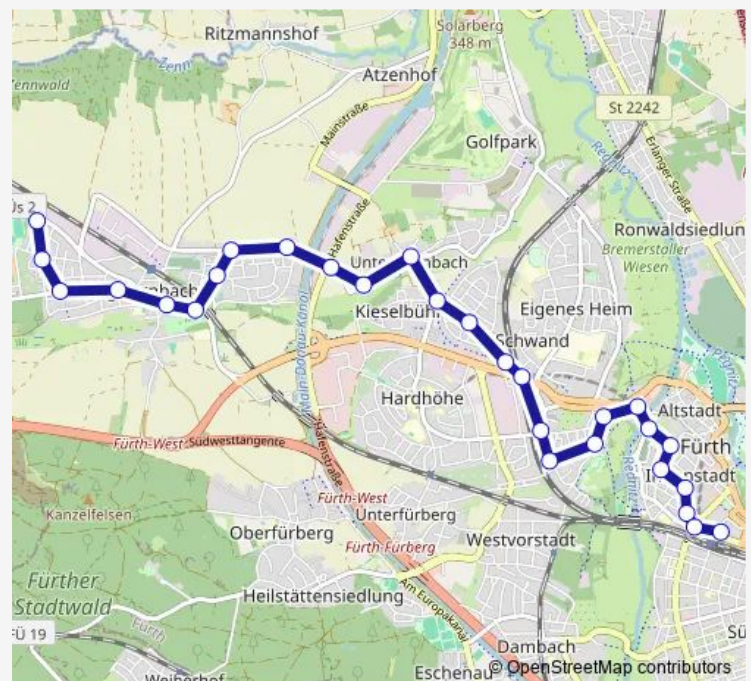

Direction

Burgfarnbach Veitsbronner S. — Fürth, Klinikum West

11 stops

[Open route schedule](#)

Burgfarnbach Veitsbronner S.

Burgfarnb. Siegelsdorfer Str.

Burgfarnb. Sperlingstr.

Burgfarnbach Ost

Unterfarnbach Hafenstr.

Unterfarnbach Schule

Unterfarnbach Heidestr.

Unterfarnb. Lübecker Str.

Unterfarnb. Falkenstr.

Unterfarnbach, Ruhsteinweg

Fürth, Klinikum West

Route schedule

Burgfarnbach Veitsbronner S. — Fürth, Klinikum West

Monday 16:36

Tuesday 16:36

Wednesday 16:36

Thursday 16:36

Friday 16:36

Saturday —

Sunday —

Route info

Direction: Burgfarnbach Veitsbronner S.

Stops: 11

Trip Duration: 0 hour 14 min

Direction

Burgfarnbach Gladiolenweg — Fürth (Bay) Hbf

28 stops

[Open route schedule](#)