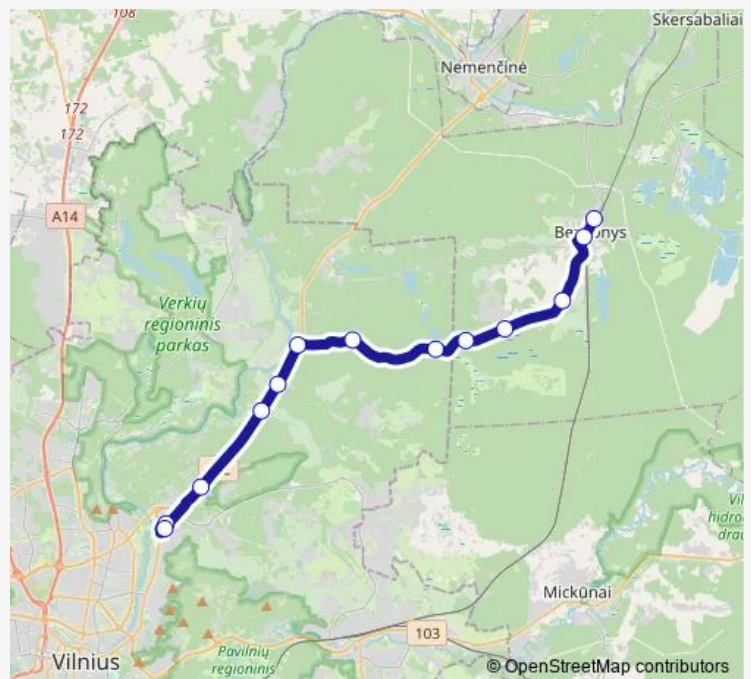

Friday 05:55-18:25

Saturday 07:30-15:40

Sunday 09:30-18:25

**Route info**

Direction: Bezdony

Stops: 13

Trip Duration: 0 hour 28 min

172 — Vilnius (Antakalnio ž.) - Bezdony per Karačiūnus , sod. B-iją „Rapsas“ **BusMaps**

## Direction

Antakalnio žiedas — Bezdonyš

13 stops

[Open route schedule](#)

Antakalnio žiedas

Nemenčinės plentas

Svajonių

Smėlynė