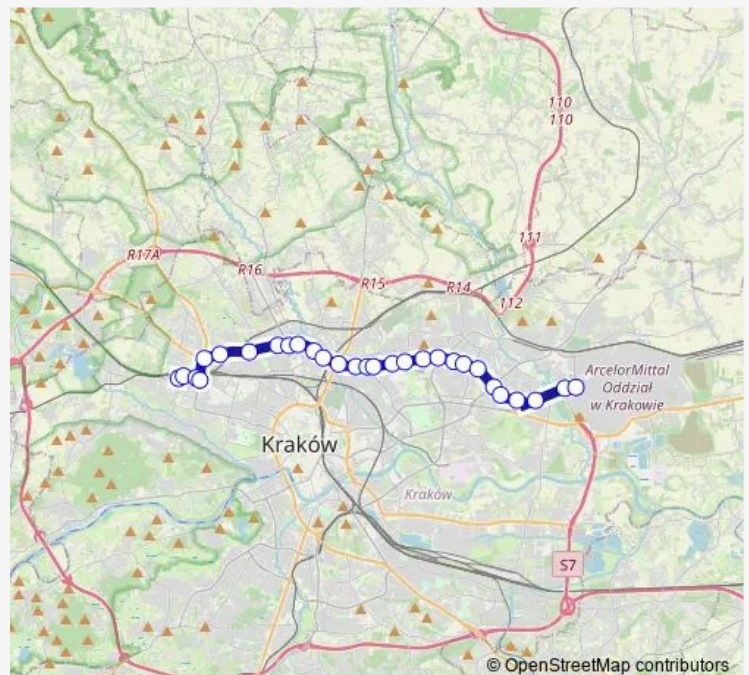

Os. Akademickie Pk

Wiślicka

Os. Strusia

Route schedule

Bronowice Małe — Kombinat

Monday 04:36-23:28

Tuesday 04:36-23:28

Wednesday 04:36-23:28

Thursday 04:36-23:28

Friday 04:36-23:28

Saturday 04:46-23:35

Sunday 04:46-23:35

Route info

Direction: Bronowice Małe

Stops: 29

Trip Duration: 0 hour 39 min

172

BusMaps

Os. Na Lotnisku

DH Wanda

Rondo Kocmyrzowskie im. Ks. Gorzelanego

Os. Zgody

Aleja Róż

Struga

Route info

Direction: Kombinat

Stops: 29

Trip Duration: 0 hour 50 min

Bronowice Małe

Giełda Balicka (nż)

Lindego (nż)

Bronowice Małe