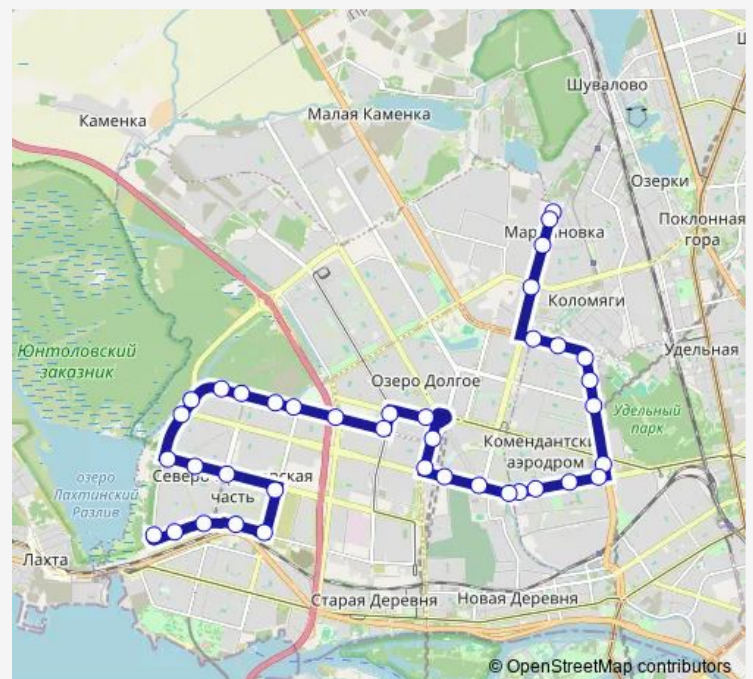

Яхтенная ул.

Планерная ул.

ул. Камышовая, уг. Стародеревенской ул.

Стародеревенская ул. уг. ул. Ильюшина

ст. Метро Комендантский проспект

Камышовая ул.

Богатырский пр., угол Гаккелевской ул.

Серафимовское Кладбище

Полевая Сабировская ул.

Байконурская ул. (По Богатырскому пр.)

Богатырский пр. уг. Серебристого Бульв.

Route schedule

Шуваловский пр. — а.с. Репищева ул., Посадки И
Высадки Нет

Monday	05:15-00:30 ⁺¹
Tuesday	05:15-00:30 ⁺¹
Wednesday	05:15-00:30 ⁺¹
Thursday	05:15-00:30 ⁺¹
Friday	05:15-00:30 ⁺¹
Saturday	05:55-00:15 ⁺¹
Sunday	05:55-00:15 ⁺¹

Route info

Direction: Шуваловский пр.

Stops: 33

Trip Duration: 0 hour 50 min

■ 172 — Репищева ул. - Шуваловский пр.

Театр За Чёрной Речкой

Богатырский пр.,2

ст. Метро Пионерская

Direction: а.с. Репищева ул., Посадки И Высадки Нет

Stops: 38

Trip Duration: 0 hour 54 min

Камышовая ул.,38

Туристская ул.

Поликлиника

Камышовая ул., 56

Богатырский пр.