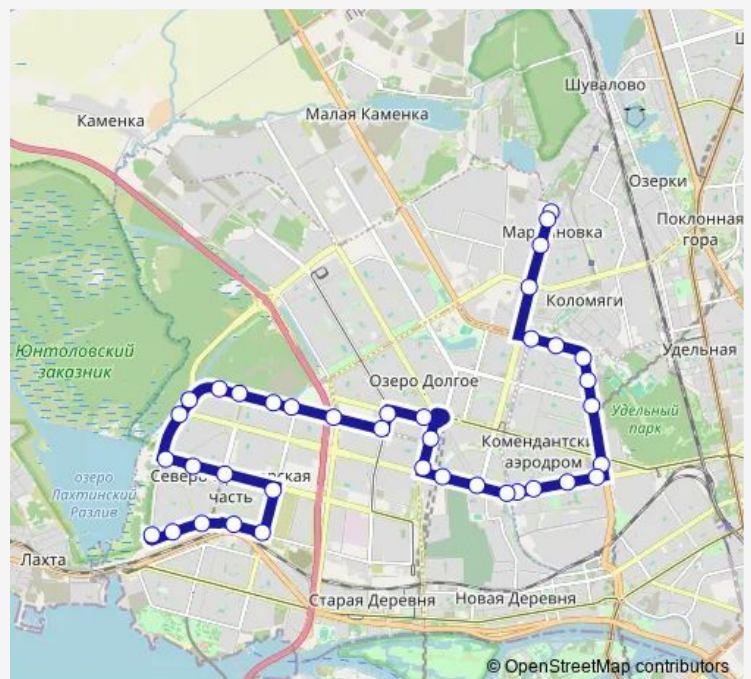

Байконурская ул. (По Богатырскому пр.)

Богатырский пр. уг. Серебристого Бульв.

### Route schedule

Шуваловский пр. — а.с. Репищева ул., Посадки И Высадки Нет

Monday	05:15-00:30 <sup>+1</sup>
Tuesday	05:15-00:30 <sup>+1</sup>
Wednesday	05:15-00:30 <sup>+1</sup>
Thursday	05:15-00:30 <sup>+1</sup>
Friday	05:15-00:30 <sup>+1</sup>
Saturday	05:55-00:15 <sup>+1</sup>
Sunday	05:55-00:15 <sup>+1</sup>

### Route info

Direction: Шуваловский пр.

Stops: 33

Trip Duration: 0 hour 42 min

■ 172 — Репищева ул. - Шуваловский пр.

Театр За Чёрной Речкой

Богатырский пр.,2

ст. Метро Пионерская

## Route info

Direction: а.с. Репищева ул., Посадки И Высадки Нет

Stops: 38

Trip Duration: 1 hour 2 min

Камышовая ул.,38

Туристская ул.

Поликлиника

Камышовая ул., 56