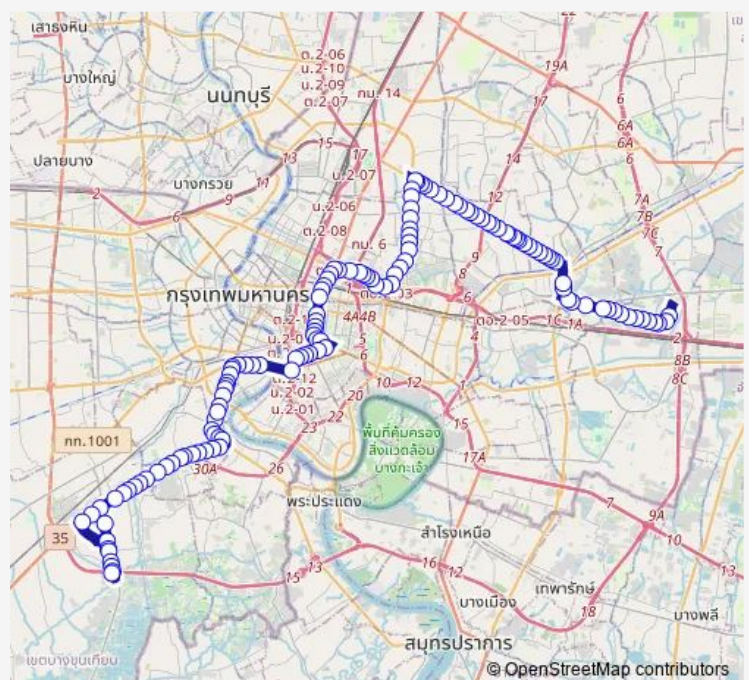

อาคารเจวีเค;Jvk Building

บริษัทกรีนสปอร์ต;Green Spot Co.,Ltd.

ตรงข้ามซอยโรงงาน;Soi Rongngan (Opposite)

เดอะมอลล์บางกะปิ;The Mall Bangkapi

Route schedule

ท่าหมู่บ้านนักกีฬา;Athletes Village Pier — อุรุถเมล์ บริษัท
 วิศวกรรมกิจ(บางขุนเทียน);Bus Depot Wangsakarnkij
 Company (Bangkhuntien)

Monday	00:00
Tuesday	00:00
Wednesday	00:00
Thursday	00:00
Friday	00:00
Saturday	00:00
Sunday	00:00

Route info

Direction: ท่าหมู่บ้านนักกีฬา;Athletes Village Pier

Stops: 132

Trip Duration: 3 hour 31 min

แม่โคโรลาดพร้าว,ตวันนา2;Makro Lat Phrao