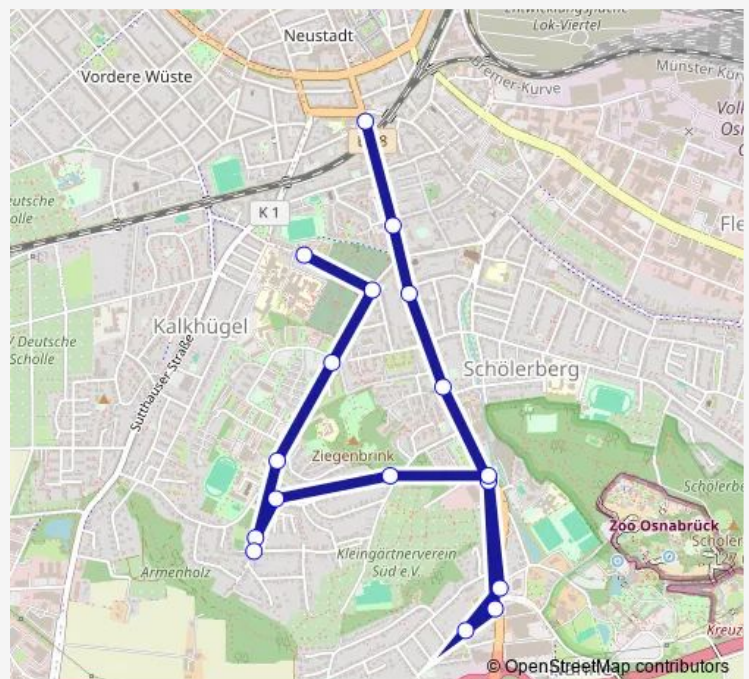

Osnabrück Eichenallee

Osnabrück Spitze (Voxtrup)

Osnabrück Spitze (Voxtrup)

Osnabrück Spitze (Voxtrup)

Osnabrück Habichtsweg

Osnabrück Molenseten

Osnabrück Düstrup

### Route info

Direction: Osnabrück Graf-Stauffenberg-Gymnasium

Stops: 19

Trip Duration: 0 hour 22 min

## Direction

Osnabrück Düstrup — Osnabrück Rosenplatz

30 stops

[Open route schedule](#)

Osnabrück Düstrup

Osnabrück Molenseten

Osnabrück Habichtsweg

Osnabrück Spitze (Voxtrup)

## Route info

Direction: Osnabrück Düstrup

Stops: 30

Trip Duration: 0 hour 37 min

Osnabrück Kinderhospital/Jugendherberge

Osnabrück Schölerberg

Osnabrück Lutherkirche

Osnabrück Landessozialamt