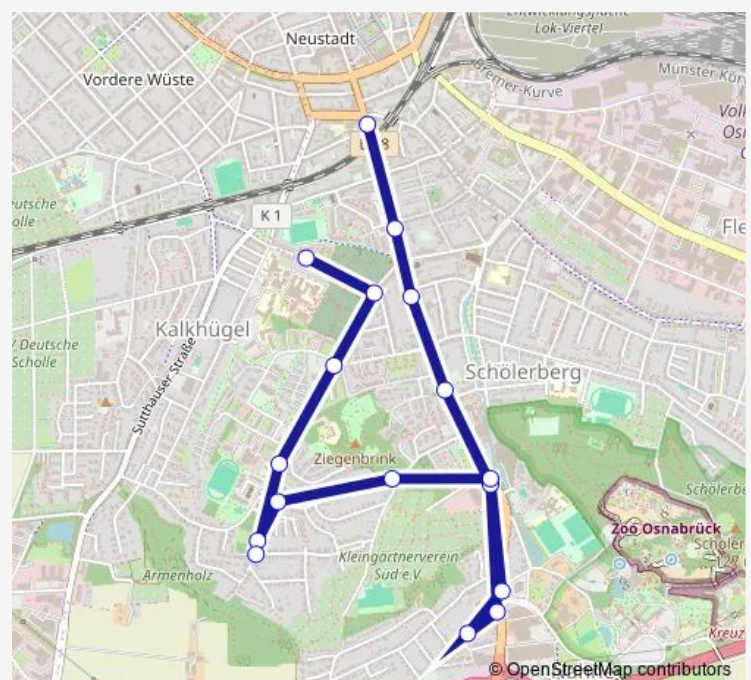

Osnabrück Eichenallee

Osnabrück Spitze (Voxtrup)

Osnabrück Spitze (Voxtrup)

Osnabrück Spitze (Voxtrup)

Osnabrück Habichtsweg

Osnabrück Molenseten

Osnabrück Düstrup

Route schedule

Route info

Direction: Osnabrück Graf-Stauffenberg-Gymnasium

Stops: 19

Trip Duration: 0 hour 22 min

Direction

Osnabrück Düstrup — Osnabrück Rosenplatz

30 stops

[Open route schedule](#)

Osnabrück Düstrup

Osnabrück Molenseten

Osnabrück Habichtsweg

Osnabrück Spitze (Voxtrup)

Osnabrück Eichenallee

Osnabrück Holsten-Mündruper Straße

Osnabrück Am Mühlenkamp

Osnabrück Klump

Saturday —

Sunday —

Route info

Direction: Osnabrück Düstrup

Stops: 30

Trip Duration: 0 hour 37 min

Osnabrück Kinderhospital/Jugendherberge

Osnabrück Schölerberg