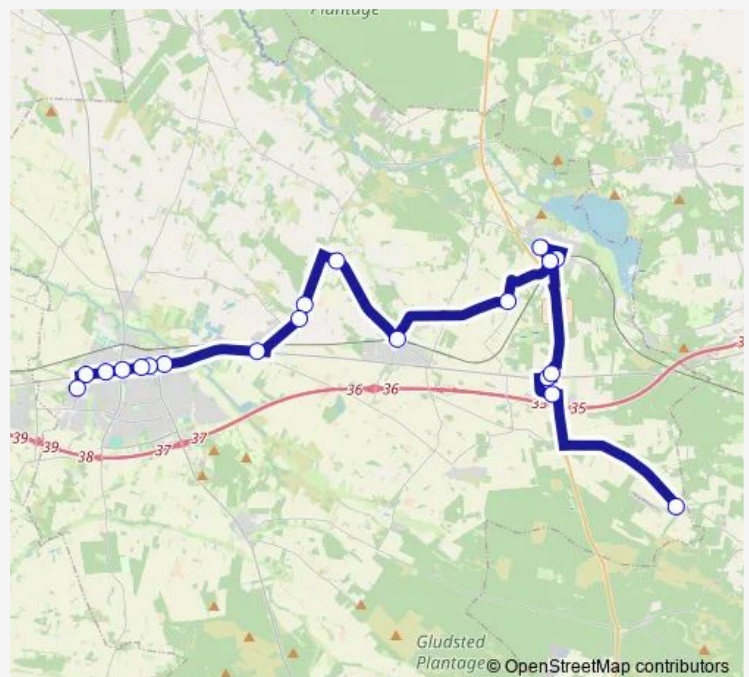

Engesvang/Gl. Kongevej (Ikast-Brande Kom)

Pårup/Viborgvej (Ikast-Brande Kom)

Pårup/Ringkøbingvej (Ikast-Brande Kom)

Pårup/Juuls Vej (Ikast-Brande Kom)

Christianshede (Ikast-Brande Kom)

Route schedule

Seminariet/Bøgildvej (Ikast-Brande Kom) — Christianshede (Ikast-Brande Kom)

Monday	08:10-15:30
Tuesday	08:10-15:30
Wednesday	08:10-15:30
Thursday	08:10-15:30
Friday	08:10-15:30
Saturday	—
Sunday	—

Route info

Direction: Seminariet/Bøgildvej (Ikast-Brande Kom)

Stops: 20

Trip Duration: 0 hour 49 min

Direction

Christianshede (Ikast-Brande Kom) — Seminariet/Bøgildvej (Ikast-Brande Kom)

20 stops

[Open route schedule](#)

Christianshede (Ikast-Brande Kom)

Pårup/Juuls Vej (Ikast-Brande Kom)

Pårup/Ringkøbingvej (Ikast-Brande Kom)