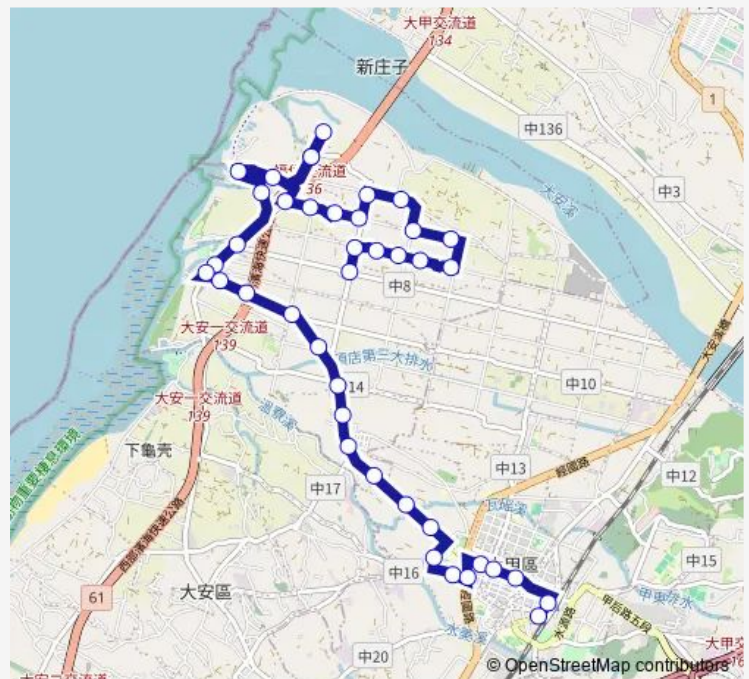

Tc_北汕

Route schedule

Tc_福住里 — Tc_大甲

Monday 05:55-18:40

Tuesday 05:55-18:40

Wednesday 05:55-18:40

Thursday 05:55-18:40

Friday 05:55-18:40

Saturday 05:55-18:30

Sunday 05:55-18:30

Route info

Direction: Tc_福住里

Stops: 41

Trip Duration: 0 hour 31 min

172 — 172_大甲_福住里

Tc_媽祖園區

Tc_海墘

Tc_海墘國小

Tc_大安港南北九路口

Tc_水柳

Tc_腳踏

Tc_西安里

Tc_大安國中

Tc_松仔腳

Sunday 05:20-17:50

Route info

Direction: Tc_大甲

Stops: 40

Trip Duration: 0 hour 32 min

Tc_田心

Tc_永安

Tc_東西三南北八路口