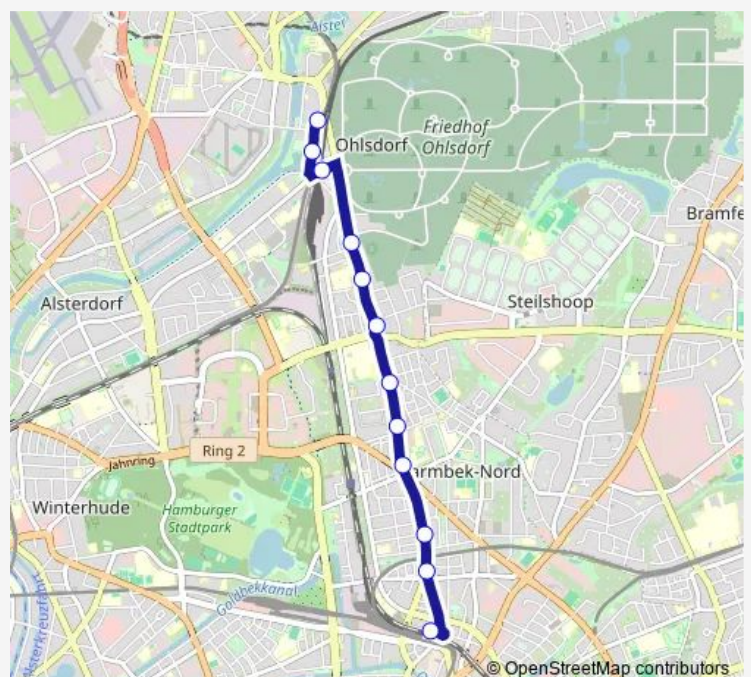

Hebebrandstraße

AK Barmbek

Hartzloh

Neue Wöhr

Hermann-Kauffmann-Straße

Hellbrookstraße

U S Barmbek

U S Barmbek

Burmesterstraße

Flüggestraße

Großheidestraße

Route schedule

Lentersweg — Mundsbürger Brücke

Monday	04:33-00:33 ⁺¹
Tuesday	04:33-00:33 ⁺¹
Wednesday	04:33-00:33 ⁺¹
Thursday	04:33-00:33 ⁺¹
Friday	04:33-00:33 ⁺¹
Saturday	05:13-00:33 ⁺¹
Sunday	06:23-00:08 ⁺¹

Route info

Direction: Lentersweg

Stops: 30

Trip Duration: 0 hour 47 min

■ 172 — Uhlenhorst > %UB %SB Barmbek > Hummelsbüttel, Lentersweg

Jarrestraße (Kampnagel)

Herderstraße

Mozartstraße

Bachstraße

Beethovenstraße

U Mundsburg

Uferstraße

U Uhlandstraße

Mundsburger Brücke

Direction

U S Barmbek — Im Grünen Grunde