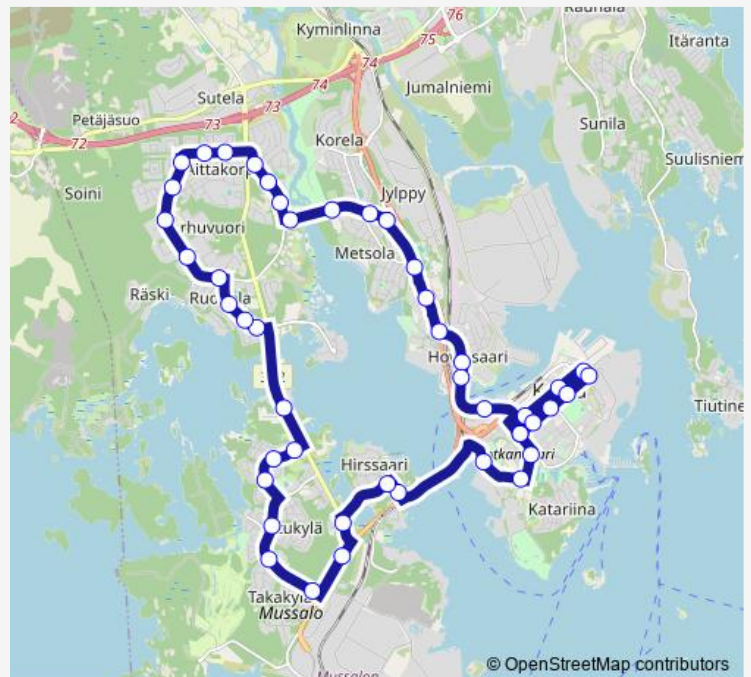

### Route info

Direction: Kantasatama lähtölaituri 2

Stops: 46

Trip Duration: 0 hour 50 min

■ 27h — 27H Kantasatma-Hirssaari-Mussalo-K:vuori-Kantasatama

Lohniementie P

Karhuvuorentie L

Karhuvuori Loitsutie pohjoiseen