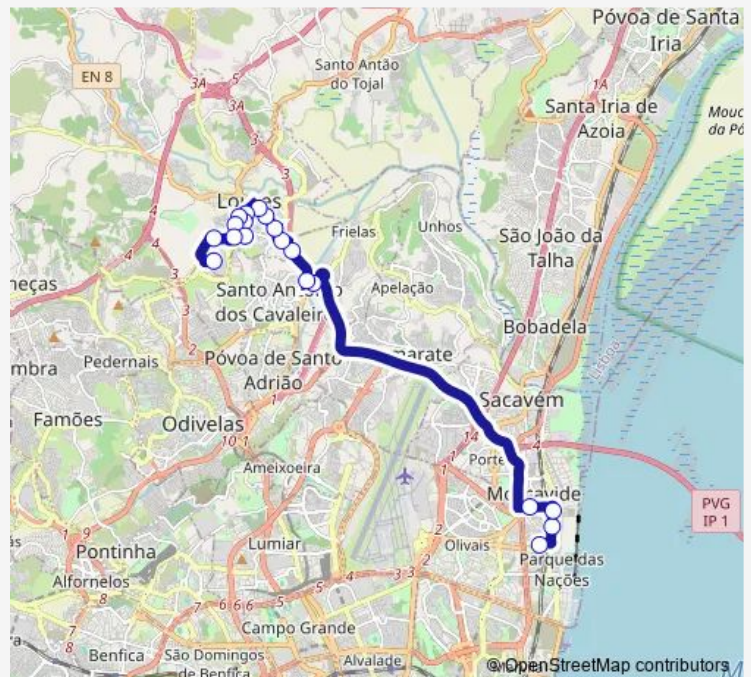

Saturday —

Sunday —

Route info

Direction: Qta Casal da Pipa (C Comercial)

Stops: 18

Trip Duration: 0 hour 37 min

2724 — Estação Oriente - Loures via Tunel Grilo

Direction

Gare do Oriente 16-B — Qta Casal da Pipa (C Comercial)

19 stops

[Open route schedule](#)

Gare do Oriente 16-B

Av. D. João Ii

Av. Boa Esperança

R João Pinto Ribeiro (Moscavide)

R 28 Setembro (Ponte Frielas)